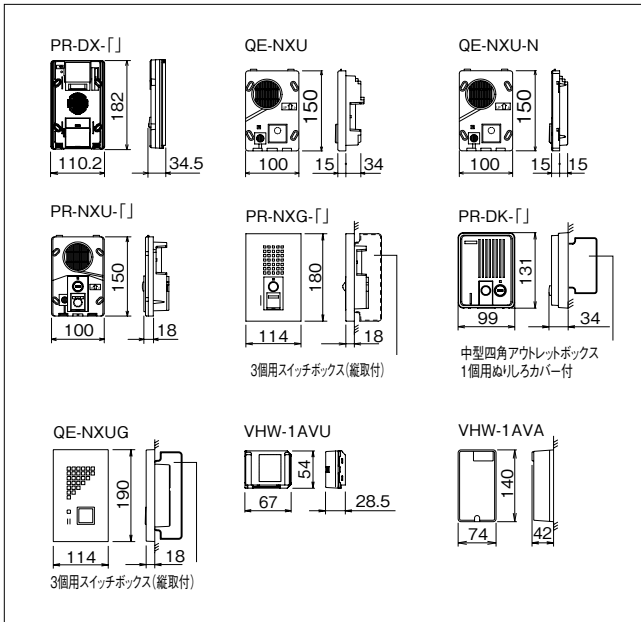

遠隔試験機能付玄関子機
ホーチキ(株)製対応 PR-NXG-HO
ニッタン株製対応 PR-NXG-NK
能美防災(株)製対応 PR-NXG-NO
¥20,600(税別) ●(税30%)

埋込型

中継器
別設置

警報表示灯付玄関子機
QE-NXUG
¥9,500(税別)

映像住戸アダプター

映像住戸アダプター
VHW-1AVA
¥7,000(税別)
●1映像路用

映像住戸アダプター
VHW-1AVU
¥7,000(税別)
●1映像路用
●カセット式★

小型映像住戸アダプター
VHW-1AVS
¥7,000(税別)
●1映像路用

★印:PR-NXU-「J」、PR-NXG-「J」、QE-NXU、QE-NXUGにはめ込んで使用します。

寸法図(mm)

取付図