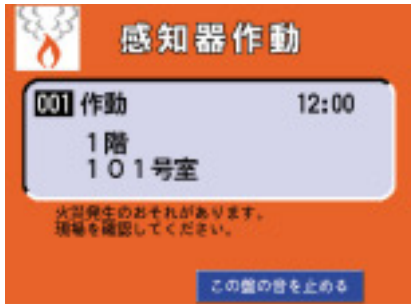

6 集合住宅システム DASHWISM 一体盤

「自火報」と「インターホン」の一体化で省施工・省スペースを実現。カラー液晶タッチパネルによるガイダンス機能など、使いやすさをさらに高める新機能を搭載。

6.4型タッチパネル

一目でわかる画面表示 カラー液晶タッチパネル&ガイダンスで簡単に操作できます。

感知器作動画面
住戸で感知器が作動したとき、一体盤で感知器作動警報を行えます。

管理室

一体盤

インターホン操作禁止機能
一体盤のテンキー操作を無効にできません。エントランスなどの共用スペースに設置する場合に、いたずら防止の為に活用できます。

※火災、住戸警報などが発生した際は解除されます。

操作発報履歴
画面で最大3000件の操作発報履歴を見ることができます。