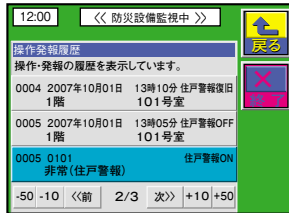

6 集合住宅システム DASHWISM 一体盤

「自火報」と「インターホン」の一体化で省施工・省スペースを実現。カラー液晶タッチパネルによるガイダンス機能など、使いやすさをさらに高める新機能を搭載。

6.4型タッチパネル

一目でわかる画面表示 カラー液晶タッチパネル&ガイダンスで簡単に操作できます。

感知器作動画面
住戸で感知器が作動したとき、一体盤で感知器作動警報を行えます。

管理室

一体盤

インターホン操作禁止機能
一体盤のテンキー操作を無効にできません。エントランスなどの共用スペースに設置する場合に、いたずら防止の為に活用できます。

※火災、住戸警報などが発生した際は解除されます。

操作発報履歴
画面で最大3000件の操作発報履歴を見ることができます。