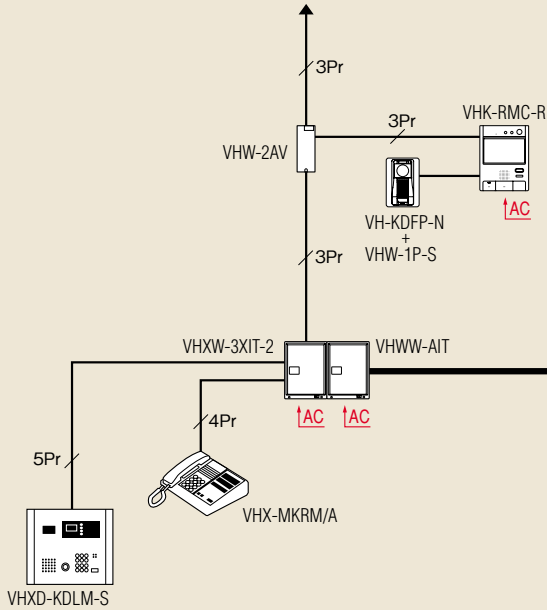

システム系統図・接続図・寸法図

■システム系統図例

ITソリューションシステム:他設備との連動

付帯設備

・他設備との連動におきましては接続される設備メーカーとの事前打合せが必要です。(アライアンス)

ITソリューションシステム:マンション管理

ITマンションサービス提供会社

・サービス提供会社との連動におきましては、接続されるサービス提供会社との事前打合せが必要です。(アライアンス)