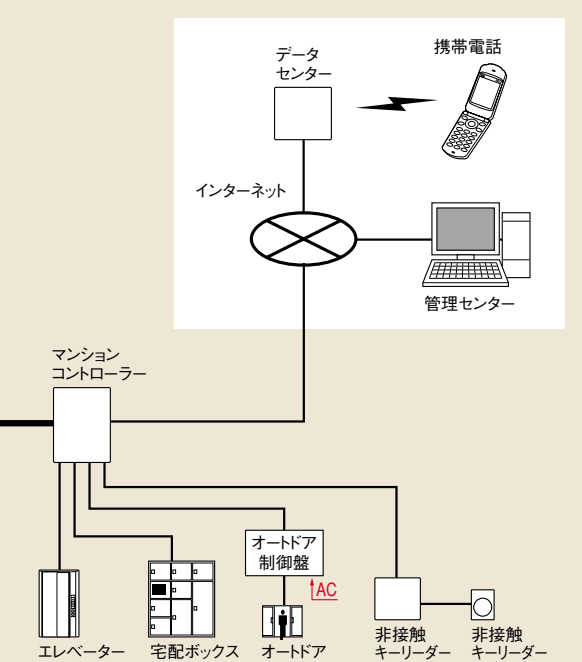

システム系統図・接続図・寸法図

■システム系統図例

ITソリューションシステム:他設備との連動

付帯設備

・他設備との連動におきましては接続される設備メーカーとの事前打合せが必要です。(アライアンス)

ITソリューションシステム:マンション管理

ITマンションサービス提供会社

・サービス提供会社との連動におきましては、接続されるサービス提供会社との事前打合せが必要です。(アライアンス)