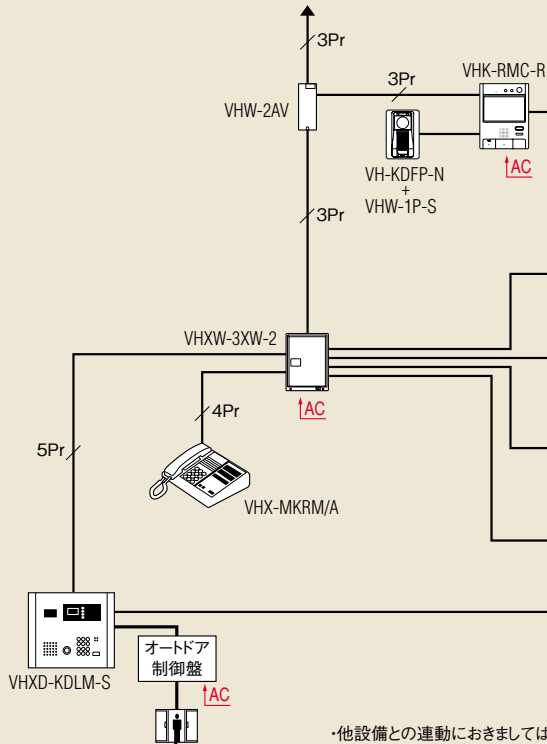

システム系統図・接続図・寸法図

■システム系統図例

ITソリューションシステム:他設備との連動

付帯設備

・他設備との連動におきましては接続される設備メーカーとの事前打合せが必要です。(アライアンス)

ITソリューションシステム:マンション管理

ITマンションサービス提供会社

・サービス提供会社との連動におきましては、接続されるサービス提供会社との事前打合せが必要です。(アライアンス)