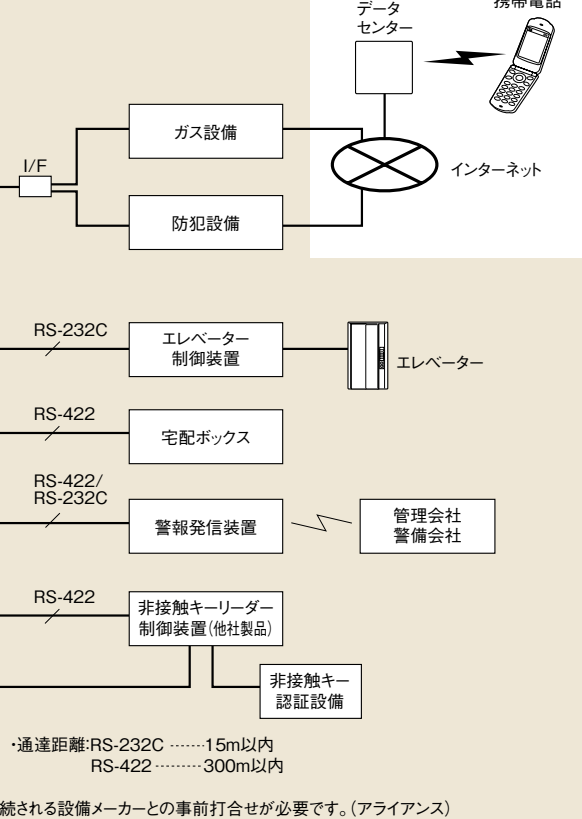

システム系統図・接続図・寸法図

■システム系統図例

ITソリューションシステム:他設備との連動

付帯設備

・他設備との連動におきましては接続される設備メーカーとの事前打合せが必要です。(アライアンス)

ITソリューションシステム:マンション管理

ITマンションサービス提供会社

・サービス提供会社との連動におきましては、接続されるサービス提供会社との事前打合せが必要です。(アライアンス)