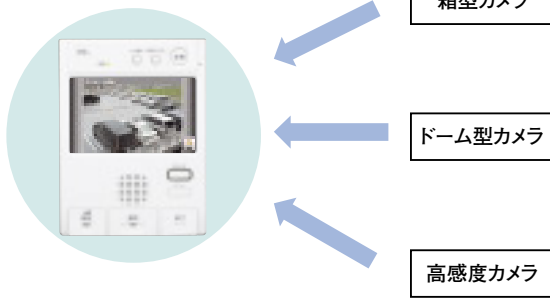

ITソリューションシステム

ITマンションシステムサービス例

宅配ボックス連動

宅配ボックスへの着荷を入居者へ知らせます。

- ① 宅配ボックスに荷物が届くと
- ② 自室の住宅情報盤に着荷表示

さらに非接触ICカード連動で

入居者の帰宅時には集合玄関機に着荷表示

- ① オートロック解錠時に着荷表示
- ② 荷物を受け取ることができません

エレベーター連動

外出時にはエレベーターを呼び寄せ。

- ① 住宅情報盤でエレベーターを呼び寄せ。
- ② エレベーターが自室のフロアへ到着。

さらに非接触ICカード連動で

帰宅時には自室フロアへ直行。

- ① ICカードで認証
- ② エレベーターが到着し、自室フロアへ直行。

監視カメラ連動

マンション内の監視カメラの映像を住戸でモニターできます。

非接触ICカードの他に

携帯電話でも入館、入室できます
共同玄関や住戸玄関に設置したICカードリーダーによって携帯電話で解錠できます。