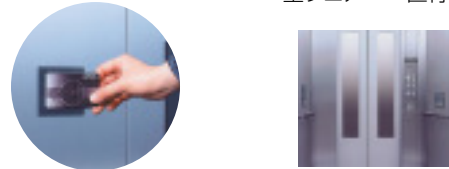

エレベーター連動

外出時にはエレベーターを呼び寄せ。

- ① 住宅情報盤でエレベーターを呼び寄せ。
- ② エレベーターが自室のフロアへ到着。

さらに非接触ICカード連動で

帰宅時には自室フロアへ直行。

- ① ICカードで認証
- ② エレベーターが到着し、自室フロアへ直行。

監視カメラ連動

マンション内の監視カメラの映像を住戸でモニターできます。

非接触ICカードの他に

携帯電話でも入館、入室できます
共同玄関や住戸玄関に設置したICカードリーダーによって携帯電話で解錠できます。