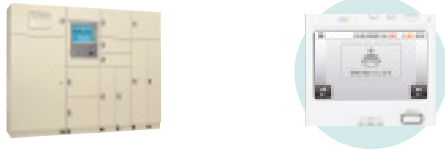

ITソリューションシステム

ITマンションシステムサービス例

宅配ボックス連動

宅配ボックスへの着荷を入居者へ知らせます。

- ① 宅配ボックスに荷物が届くと
- ② 自室の住宅情報盤に着荷表示

さらに非接触ICカード連動で

入居者の帰宅時には集合玄関機に着荷表示

- ① オートロック解錠時に着荷表示
- ② 荷物を受け取ることができません

エレベーター連動

外出時にはエレベーターを呼び寄せ。

- ① 住宅情報盤でエレベーターを呼び寄せ。
- ② エレベーターが自室のフロアへ到着。

さらに非接触ICカード連動で

帰宅時には自室フロアへ直行。

- ① ICカードで認証
- ② エレベーターが到着し、自室フロアへ直行。

監視カメラ連動

マンション内の監視カメラの映像を住戸でモニターできます。