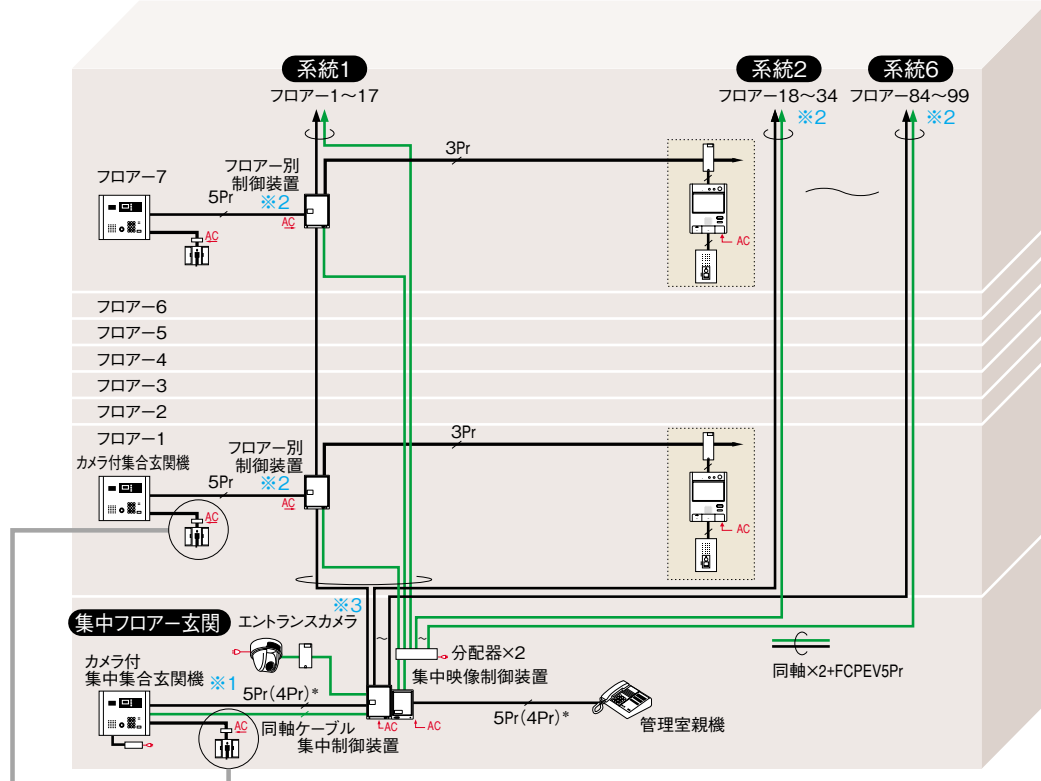

自火報設備系統は省略

系統図例

ダブルオートロックシステム :最大1棟99フロアー(エリア)、全体で4,800住戸を集中管理

- ※1:ケーブル補償器(市販品)は集中映像制御装置-カメラ付集中集合玄関機間が200mを超える場合に必要。(300mまで)
- ※2:ケーブル補償器(市販品)は集中映像制御装置-フロアー別制御装置間が400mを超える場合に必要。(1kmまで)
- ※3:ケーブル補償器(市販品)はエントランスカメラ-集中映像制御装置間が100mを超える場合に必要。(300mまで)

ダブルオートロック

- ①集中フロアー玄関と、各フロアーに設置した
- ②フロアー玄関のオートロックでしっかりガード

フロアー内の監視カメラシステム連動について

フロアー内の監視カメラシステムの映像を住宅情報盤でモニターできます。

- ※ほかのフロアーの監視カメラの映像はモニターできません。
- ※集中フロアー玄関のエントランスカメラの映像はモニターできません。

※4:集中(映像)制御装置には接続できません。

○Pr(○Pr) *FCPEV 0.9ツイストペアケーブルをご使用ください。 *印()内は使用ペア数です。