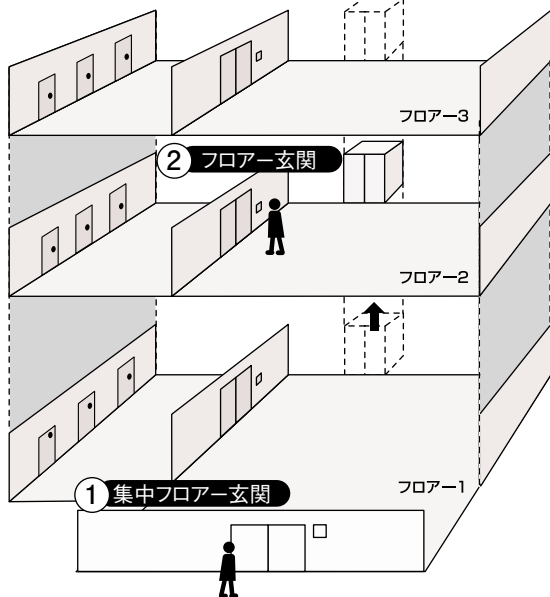

自火報設備系統は省略

系統図例

ダブルオートロックシステム :最大1棟99フロアー(エリア)、全体で4,800住戸を集中管理

- ※1:ケーブル補償器(市販品)は集中映像制御装置-カメラ付集中集合玄関機間が200mを超える場合に必要。(300mまで)
- ※2:ケーブル補償器(市販品)は集中映像制御装置-フロアー別制御装置間が400mを超える場合に必要。(1kmまで)
- ※3:ケーブル補償器(市販品)はエントランスカメラ-集中映像制御装置間が100mを超える場合に必要。(300mまで)

ダブルオートロック

- ①集中フロアー玄関と、各フロアーに設置した
- ②フロアー玄関のオートロックでしっかりガード

フロアー内の監視カメラシステム連動について

フロアー内の監視カメラシステムの映像を住宅情報盤でモニターできます。

- ※ほかのフロアーの監視カメラの映像はモニターできません。
- ※集中フロアー玄関のエントランスカメラの映像はモニターできません。

※4:集中(映像)制御装置には接続できません。