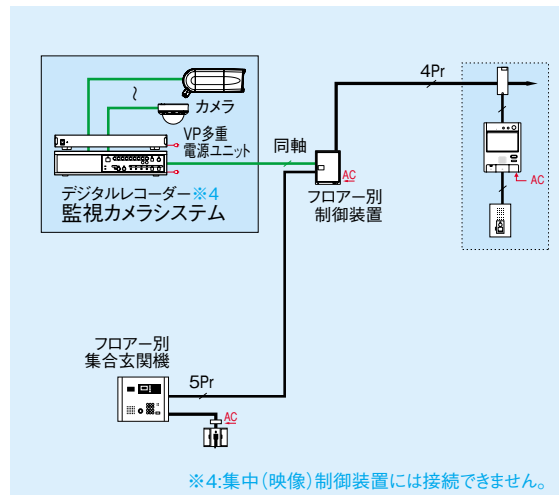

自火報設備系統は省略

系統図例

ダブルオートロックシステム :最大1棟99フロアー(エリア)、全体で4,800住戸を集中管理

- ※1:ケーブル補償器(市販品)は集中映像制御装置-カメラ付集中集合玄関機間が200mを超える場合に必要。(300mまで)
- ※2:ケーブル補償器(市販品)は集中映像制御装置-フロアー別制御装置間が400mを超える場合に必要。(1kmまで)
- ※3:ケーブル補償器(市販品)はエントランスカメラ-集中映像制御装置間が100mを超える場合に必要。(300mまで)

ダブルオートロック

- ①集中フロアー玄関と、各フロアーに設置した
- ②フロアー玄関のオートロックでしっかりガード

フロアー内の監視カメラシステム連動について

フロアー内の監視カメラシステムの映像を住宅情報盤でモニターできます。

- ※ほかのフロアーの監視カメラの映像はモニターできません。
- ※集中フロアー玄関のエントランスカメラの映像はモニターできません。

※4:集中(映像)制御装置には接続できません。

○Pr(○Pr) *FCPEV 0.9ツイストペアケーブルをご使用ください。 *印()内は使用ペア数です。