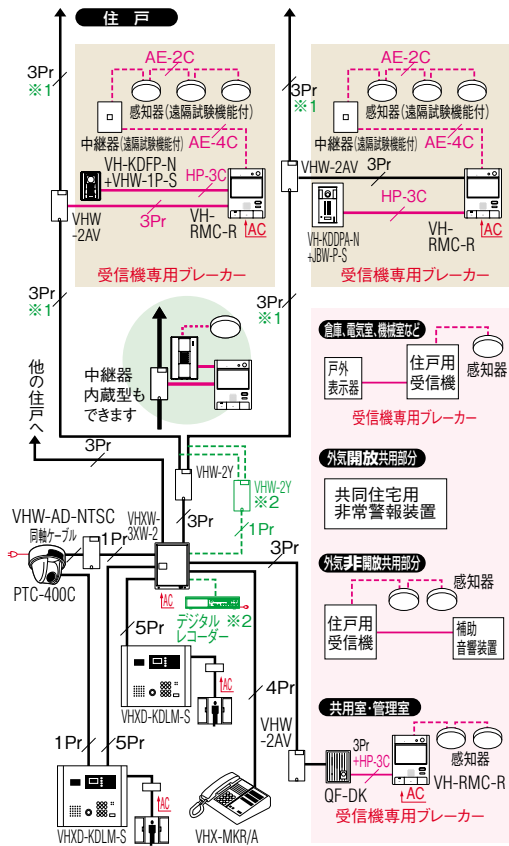

フル配線システム

住戸用

自火報設備対応システム

■系統図例

共同住宅用

自火報設備対応システム

■系統図例

※1:監視カメラシステム運動時4Prとなります。  
 ※2:監視カメラシステム運動時必要です。

■接続図例

共用部

監視カメラアダプター

○Pr(●Pr)\*FCPEV 0.9ツイストペアケーブルをご使用ください。

※3台目以降の集合玄関機には、各々に電源アダプター・PS-12Aが必要です。2台目以降の管理室親機には、各々に電源アダプター・PS-12Aが必要です。