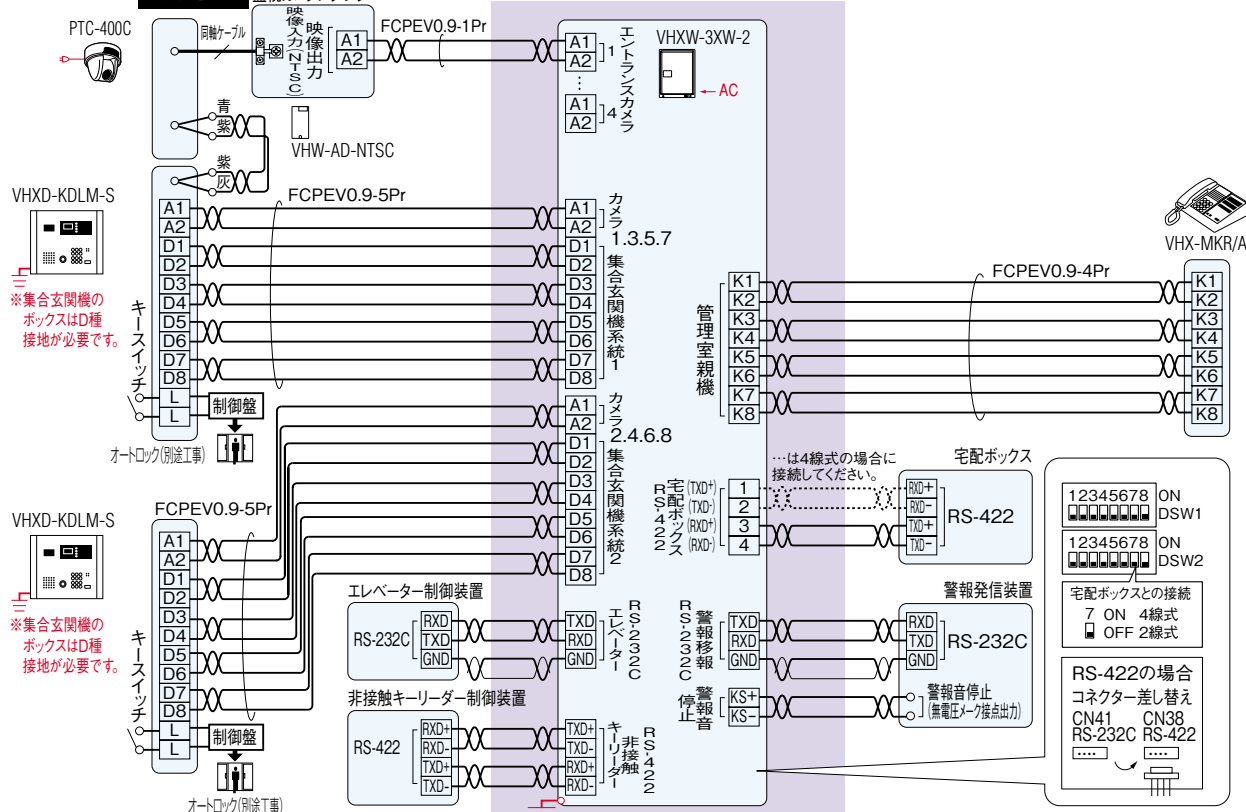

フル配線システム

住戸用

自火報設備対応システム

■系統図例

共同住宅用

自火報設備対応システム

■系統図例

※1:監視カメラシステム運動時4Prとなります。  
 ※2:監視カメラシステム運動時必要です。

■接続図例

共用部

監視カメラアダプター

○Pr(●Pr)\*FCPEV 0.9ツイストペアケーブルをご使用ください。

※3台目以降の集合玄関機には、各々に電源アダプター・PS-12Aが必要です。2台目以降の管理室親機には、各々に電源アダプター・PS-12Aが必要です。