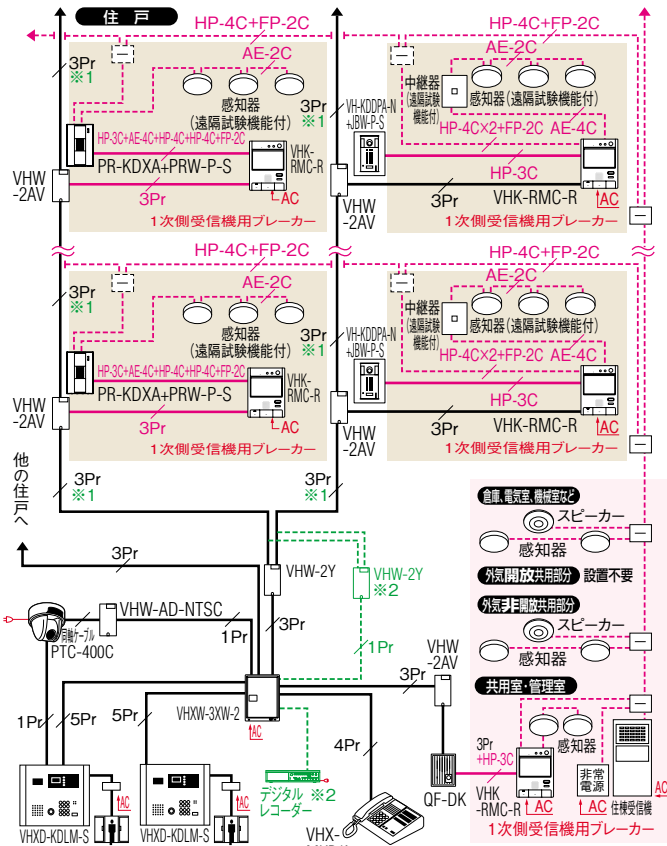

フル配線システム

住戸用

自火報設備対応システム

■系統図例

共同住宅用

自火報設備対応システム

■系統図例

※1:監視カメラシステム運動時4Prとなります。  
 ※2:監視カメラシステム運動時必要です。

■接続図例

共用部

監視カメラアダプター

○Pr(●Pr)\*FCPEV 0.9ツイストペアケーブルをご使用ください。

※3台目以降の集合玄関機には、各々に電源アダプター・PS-12Aが必要です。2台目以降の管理室親機には、各々に電源アダプター・PS-12Aが必要です。