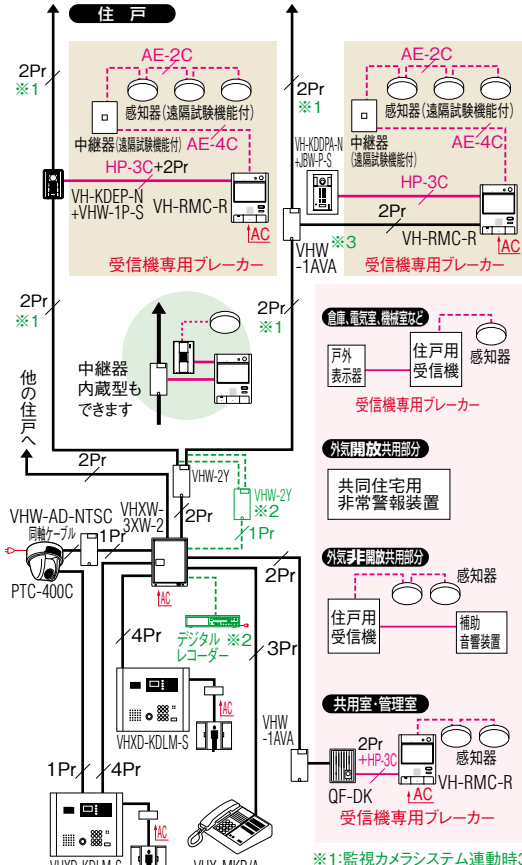

省配線システム

住戸用

自火報設備対応システム

■系統図例

共同住宅用

自火報設備対応システム

■系統図例

※1:監視カメラシステム連動時3Prとなります。
※2:監視カメラシステム連動時必要です。

※3:監視カメラシステム連動時2映像路用の映像住戸アダプター (VHW-2AV.VHW-23AVU)を使用してください。

■接続図例

共用部

監視カメラアダプター

○Pr(●Pr)*FCPEV 0.9ツイストペアケーブルをご使用ください。

※3台目以降の集合玄関機には、各々に電源アダプター・PS-12Aが必要です。2台目以降の管理室親機には、各々に電源アダプター・PS-12Aが必要です。