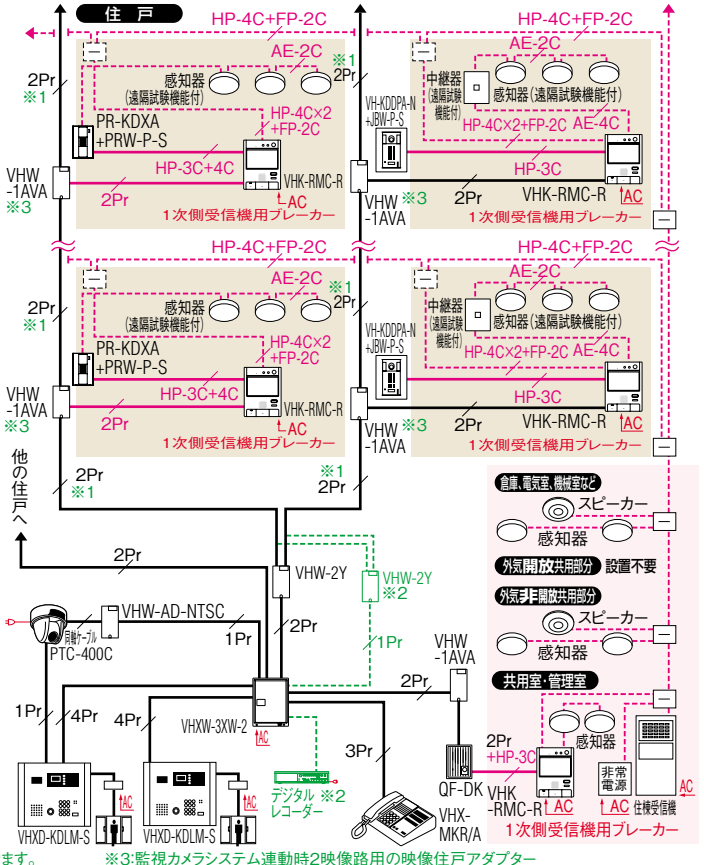

省配線システム

住戸用

自火報設備対応システム

■系統図例

共同住宅用

自火報設備対応システム

■系統図例

※1:監視カメラシステム連動時3Prとなります。
※2:監視カメラシステム連動時必要です。

※3:監視カメラシステム連動時2映像路用の映像住戸アダプター (VHW-2AV.VHW-23AVU)を使用してください。

■接続図例

共用部

監視カメラアダプター

○Pr(●Pr)*FCPEV 0.9ツイストペアケーブルをご使用ください。

※3台目以降の集合玄関機には、各々に電源アダプター・PS-12Aが必要です。2台目以降の管理室親機には、各々に電源アダプター・PS-12Aが必要です。