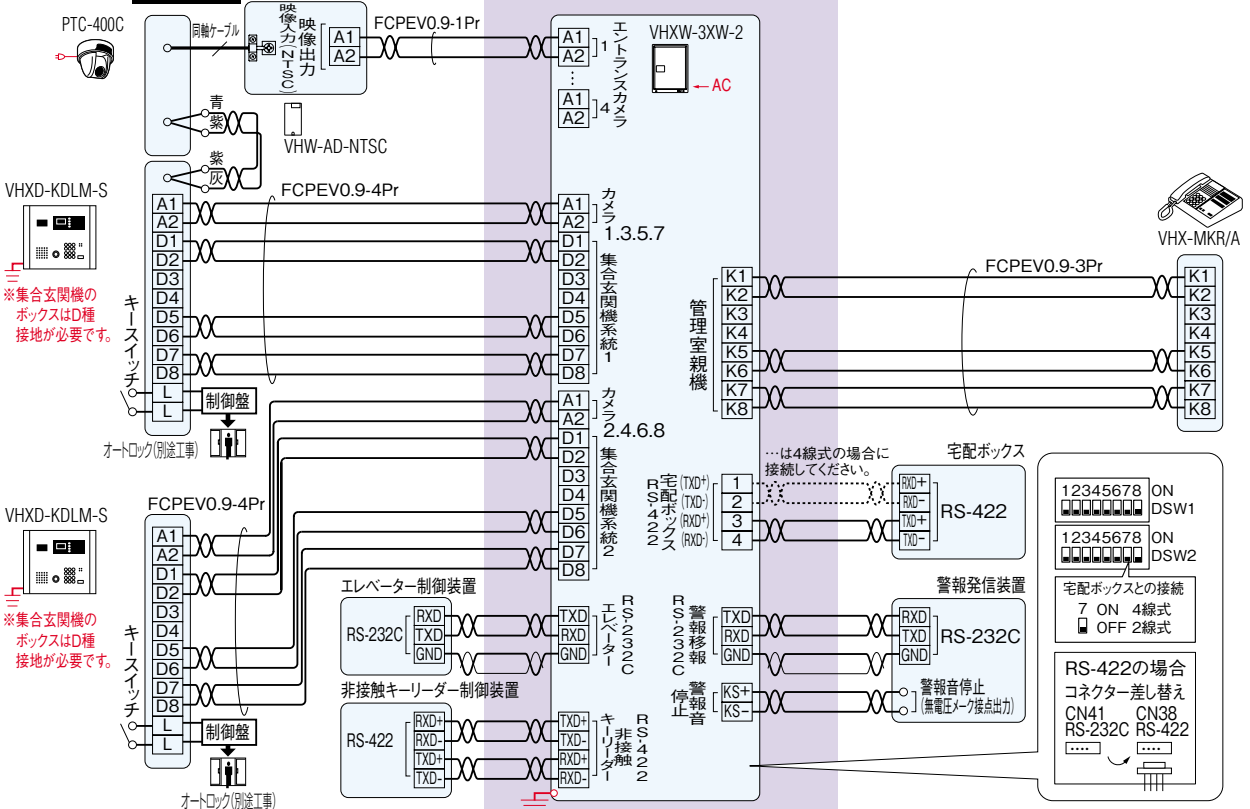

省配線システム

住戸用

自火報設備対応システム

■系統図例

共同住宅用

自火報設備対応システム

■系統図例

※1:監視カメラシステム連動時3Prとなります。
※2:監視カメラシステム連動時必要です。

※3:監視カメラシステム連動時2映像路用の映像住戸アダプター (VHW-2AV.VHW-23AVU)を使用してください。

■接続図例

共用部

監視カメラアダプター

○Pr(●Pr)*FCPEV 0.9ツイストペアケーブルをご使用ください。

※3台目以降の集合玄関機には、各々に電源アダプター・PS-12Aが必要です。2台目以降の管理室親機には、各々に電源アダプター・PS-12Aが必要です。