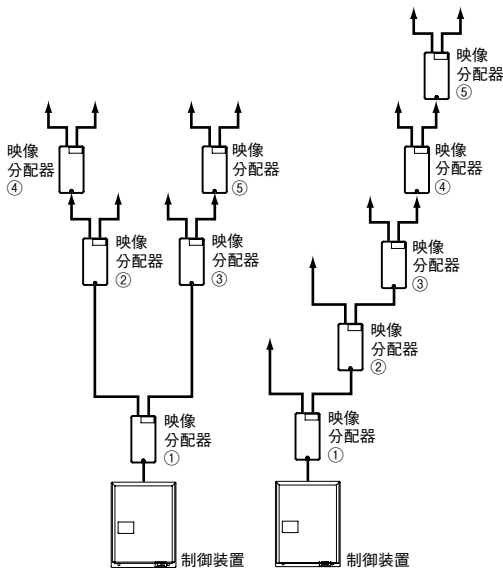

映像分配器の接続制限

●映像住戸アダプターがVH-KDEP-N、VH-DEP-N以外の場合

映像分配器は合計3台まで接続できます。分配器損失を少なくするため、下側の分配方法で接続してください。

〈推奨〉

●小型映像分配器の場合

〈推奨〉

●映像住戸アダプターがVH-KDEP-N、VH-DEP-Nの場合

映像分配器は合計5台まで接続できます。

●小型映像分配器の場合

映像増幅器の接続制限

映像増幅器は各系統、直列に3段(3台)、合計5台まで接続できます。