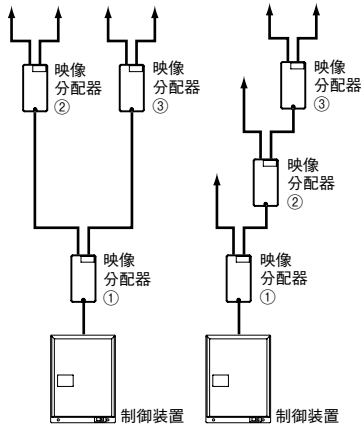

映像分配器の接続制限

●映像住戸アダプターがVH-KDEP-N、VH-DEP-N以外の場合

映像分配器は合計3台まで接続できます。分配器損失を少なくするため、下側の分配方法で接続してください。

〈推奨〉

●小型映像分配器の場合

〈推奨〉

●映像住戸アダプターがVH-KDEP-N、VH-DEP-Nの場合

映像分配器は合計5台まで接続できます。

●小型映像分配器の場合

映像増幅器の接続制限

映像増幅器は各系統、直列に3段(3台)、合計5台まで接続できます。