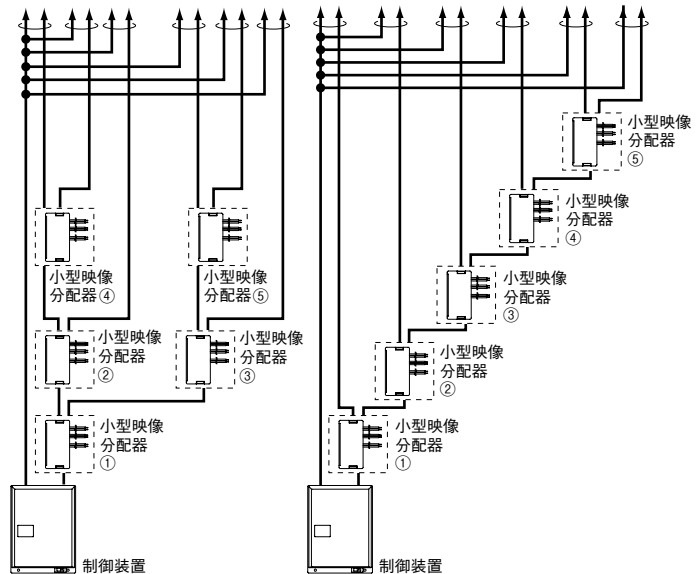

映像分配器の接続制限

●映像住戸アダプターがVH-KDEP-N、VH-DEP-N以外の場合

映像分配器は合計3台まで接続できます。分配器損失を少なくするため、下側の分配方法で接続してください。

〈推奨〉

●小型映像分配器の場合

〈推奨〉

●映像住戸アダプターがVH-KDEP-N、VH-DEP-Nの場合

映像分配器は合計5台まで接続できます。

●小型映像分配器の場合

映像増幅器の接続制限

映像増幅器は各系統、直列に3段(3台)、合計5台まで接続できます。