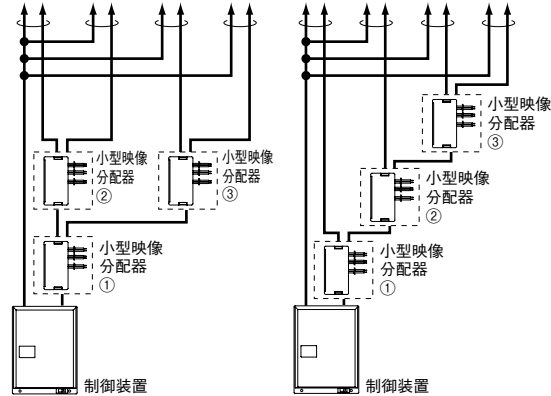

映像分配器の接続制限

●映像住戸アダプターがVH-KDEP-N、VH-DEP-N以外の場合

映像分配器は合計3台まで接続できます。分配器損失を少なくするため、下側の分配方法で接続してください。

〈推奨〉

●小型映像分配器の場合

〈推奨〉

●映像住戸アダプターがVH-KDEP-N、VH-DEP-Nの場合

映像分配器は合計5台まで接続できます。

●小型映像分配器の場合

映像増幅器の接続制限

映像増幅器は各系統、直列に3段(3台)、合計5台まで接続できます。