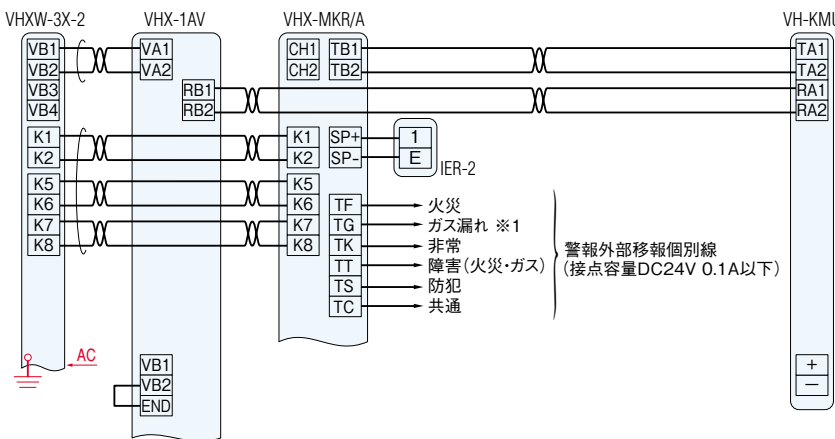

増設スピーカー

呼出音増設スピーカー  
IER-2 (税別)  
¥1,800 (税別)

● エントランスの訪問者を管理室のモニターで確認できます。

■ 接続図例 (管理室親機とテレビモニター)

⏏ D種接地 ⏏ AC100V

2映像路システム

テレビモニターを2台接続する場合は、増設モニター分に電源アダプターPS-2420Aが必要。

1映像路システム