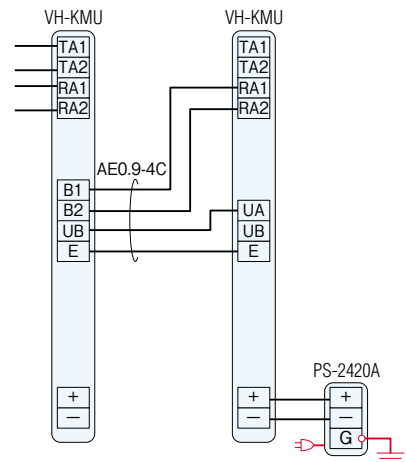

増設スピーカー

呼出音増設スピーカー  
IER-2 (税別)  
¥1,800 (税別)

● エントランスの訪問者を管理室のモニターで確認できます。

■ 接続図例 (管理室親機とテレビモニター)

⏏ D種接地 ⏏ AC100V

2映像路システム

テレビモニターを2台接続する場合は、増設モニター分に電源アダプターPS-2420Aが必要。

1映像路システム