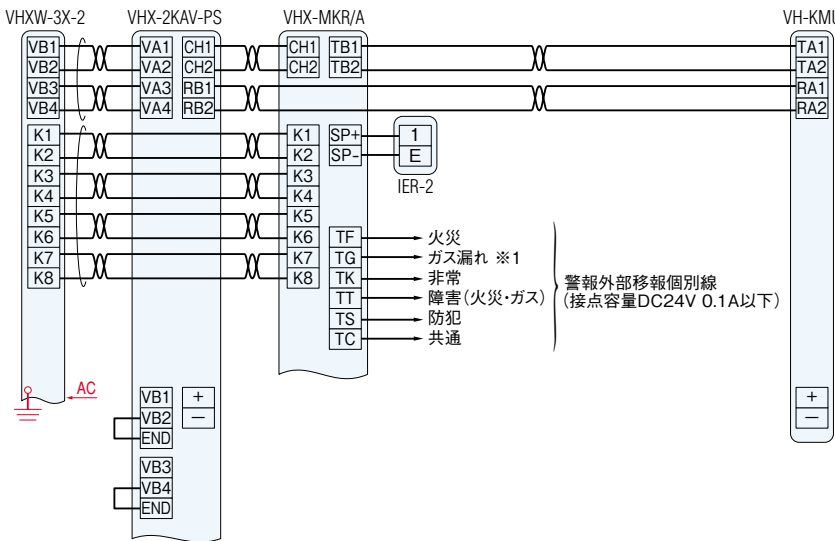

増設スピーカー

呼出音増設スピーカー  
IER-2 (税別)  
¥1,800 (税別)

● エントランスの訪問者を管理室のモニターで確認できます。

■ 接続図例 (管理室親機とテレビモニター)

⏏ D種接地 ⏏ AC100V

2映像路システム

テレビモニターを2台接続する場合は、増設モニター分に電源アダプターPS-2420Aが必要。

1映像路システム