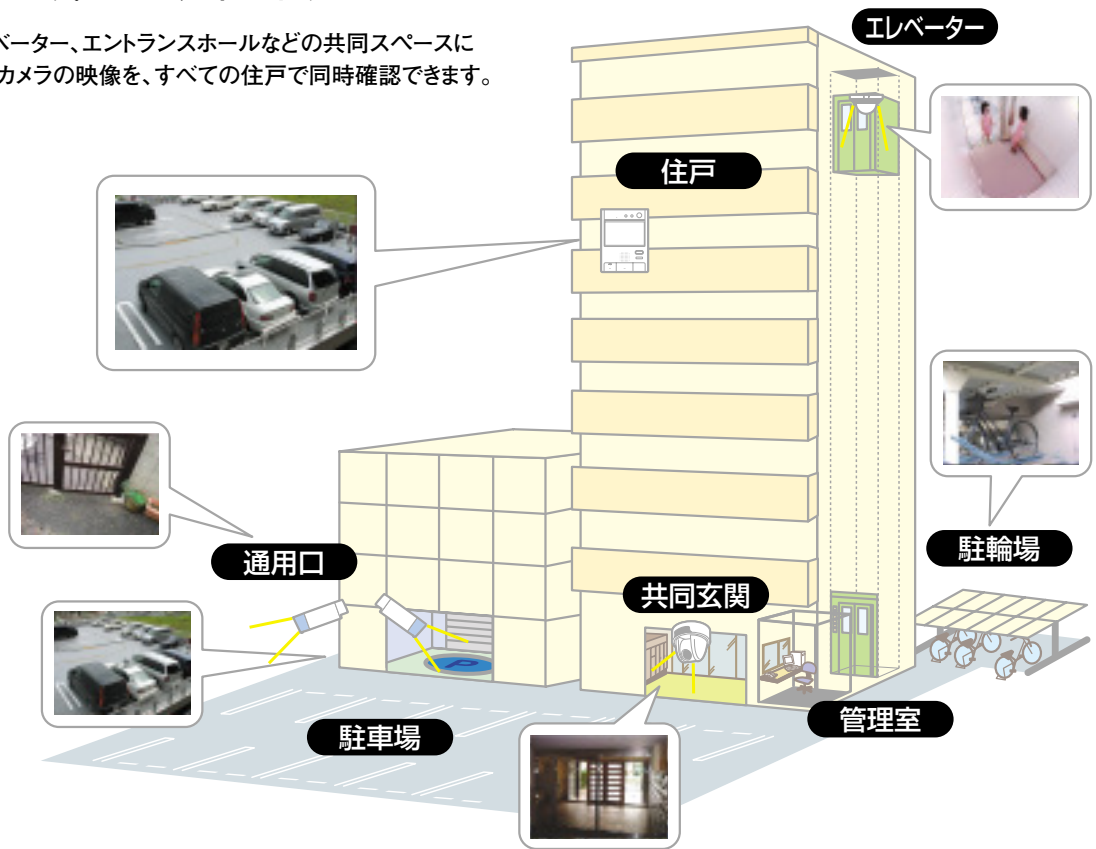

監視カメラシステム

共同スペースの気になる場所を、住戸でモニター。

- 駐車場、エレベーター、エントランスホールなどの共同スペースに設置した監視カメラの映像を、すべての住戸で同時確認できます。

■ 系統図例 D種接地 AC100V AC100V直結 監視カメラライン

- ・制御装置の監視カメラ出力は1系統です。出力の分配には映像増幅器が必要です。
- ・監視カメラシステムと連動する場合、幹線の配線数がプラス1Prが必要です。

◆3系統に分配する場合