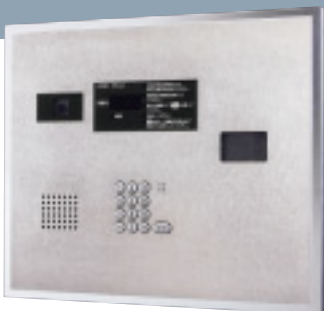

事例04

全周に鏡面加工を施すことで集合玄関機のデザイン性を高めています。また、カードリーダを組み込む事でエントランスに設置される機器の一体化を図りました。

●ステンレス ・バイブレーション仕様
色:全周鏡面 ・カードリーダ組込