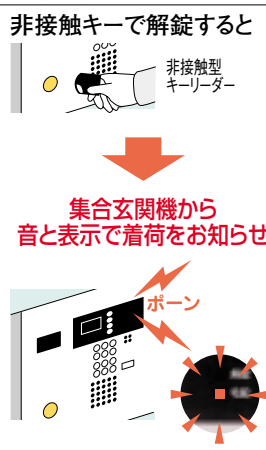

宅配表示

※宅配表示は、非接触キーシステムと宅配ボックスとの連動が必要です。

ダブルキー仕様

入居者用と管理者用にキースイッチを使い分けできます。

カメラ付集合玄関機

キースイッチ取付穴用blankパネル

集合玄関機

セパレートカメラ

取付例

系統図例

●カメラと集合玄関機が別々に設置できることで共同玄関設計の自由度が高くなります。

バリエーション

品番	宅配表示	色調	適合キースイッチ	備考
VHXD-DL-S	—	シルバー	美和ロック株製KS-222, KS-112 (株)ゴール製KS-2K, KS-3K, KS-3R	
VHXD-DLT-S	●	シルバー	〃	非接触キーリーダー別設置

※キースイッチは別途ご購入ください。