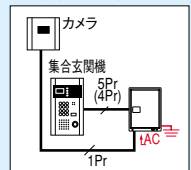

系統図例

●カメラと集合玄関機が別々に設置できることで共同玄関設計の自由度が高くなります。

バリエーション

品番	宅配表示	色調	適合キースイッチ	備考
VHXD-DL-S	—	シルバー	美和ロック株製KS-222, KS-112 (株)ゴール製KS-2K, KS-3K, KS-3R	
VHXD-DLT-S	●	シルバー	〃	非接触キーリーダー別設置

※キースイッチは別途ご購入ください。