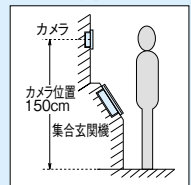

集合玄関機

カメラ付集合玄関機

キースイッチ仕様

4

バリエーション

品番	宅配表示	色調	適合キースイッチ、非接触キーリーダー	備考
VHXD-KDLM-S	—	シルバー	美和ロック株製 KS-222, KS-112 (株)ゴール製KS-2K, KS-3K, KS-3R	
VHXD-KDLM-B	—	ブラウン	〃	
VHXD-KDLM-T-K1-S	●	シルバー	(株)ゴール製キーリーダー KRS-H*3	屋内専用
VHXD-KDLM-T-K1-B	●	ブラウン	〃	〃
VHXD-KDLM-T-K2-S	●	シルバー	美和ロック株製キーリーダー NTU-002-D	〃
VHXD-KDLM-T-K2-B	●	ブラウン	〃	〃

※キースイッチ、非接触キーリーダーは別途ご購入ください。

宅配表示

※宅配表示は、非接触キーシステムと宅配ボックスとの連動が必要です。

ダブルキー仕様

入居者用と管理者用にキースイッチを使い分けできます。

カメラ付集合玄関機

キースイッチ取付穴用blankパネル

集合玄関機

セパレートカメラ

取付例

系統図例

●カメラと集合玄関機が別々に設置できることで共同玄関設計の自由度が高くなります。

バリエーション

品番	宅配表示	色調	適合キースイッチ	備考
VHXD-DL-S	—	シルバー	美和ロック株製KS-222, KS-112 (株)ゴール製KS-2K, KS-3K, KS-3R	
VHXD-DLT-S	●	シルバー	〃	非接触キーリーダー別設置

※キースイッチは別途ご購入ください。