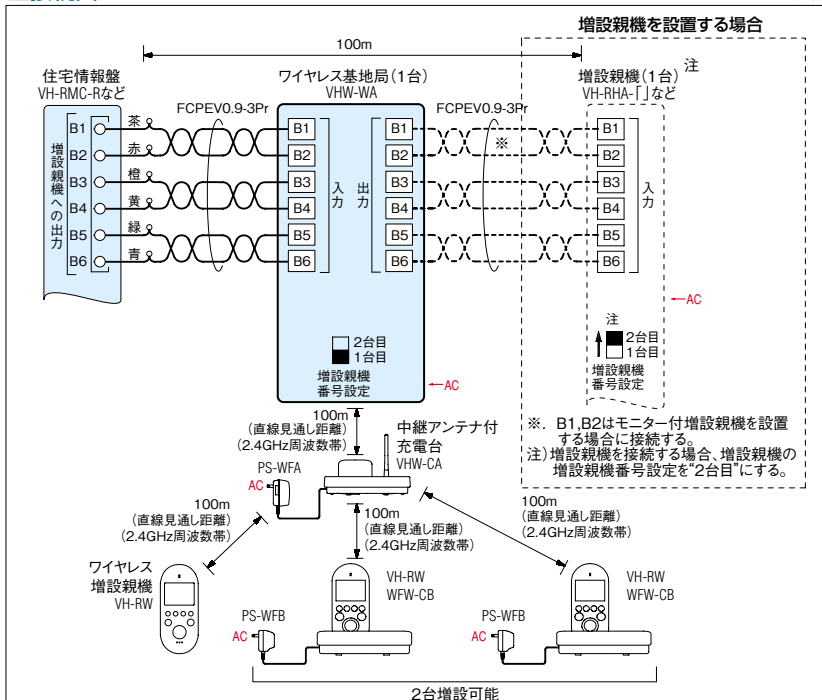

DASHWISM ポータブル

ワイヤレス増設親機セット

ワイヤレス増設親機セット
VHS-RWA (税別) 30日
¥130,000 (税別)
 ●AC電源直結式
 ●専用電源アダプター付
 ※ワイヤレス基地局

ワイヤレス増設親機追加セット 2台まで追加可能

ワイヤレス増設親機追加セット
VHS-RWB (税別) 30日
¥45,000 (税別)
 ●専用電源アダプター付

接続図

制約事項

- 住戸内で使用したい範囲の中心付近に設置すること。
- 見通しが良く壁面の高い場所へ設置すること。(住宅情報盤の上など)
- 以下の場所への設置は不可。
 - ・床面への設置
 - ・床や壁内への埋込設置
 - ・屋根裏など見通しが悪くメンテナンス不可な場所
 - ・水、湿気、ほこり、油煙の多い場所
 - ・中継アンテナ付充電台との間に金属や鉄筋・コンクリート、アルミ箔入りの断熱材、金網入り石膏ボード、ワイヤー入りガラス、金属製サッシやドアなどの電波を通しにくい障壁がある場合

電波の干渉について

- 本機は、2.4~2.4835GHzの全帯域を使用する無線設備であり、(移動体識別装置の帯域が回避不可能。変調方式:「FH-SS方式」)と干渉距離は80m。本機には、それを示すマークが貼付されている。)以下の機器と相互に影響を及ぼすことがあるため、3m以上離して設置することを推奨する。
 - ・ファクシミリ、電子レンジ、無線LAN機器(ルーター、AV機器、防犯機器)など
 - ・その他、2.4GHzの周波数帯の電波を使用している機器
 - ・ワイヤレスAV機器(テレビ、ビデオ、パソコンなど)
 - ・ゲーム機のワイヤレスコントローラー
 - ・万引き防止システム(書店やCDショップなど)
 - ・アマチュア無線局
 - ・工場や倉庫などの物流管理システム
 - ・鉄道車両や緊急車両の識別システム
 - ・マイクロ波治療器
 - ・その他、Bluetooth(TM)対応機器やVICS(道路交通情報通信システム)の電波・光ビーコンなど
- テレビやラジオなどの電気製品に近いと雑音や電波の受信障害の原因となるため、極力離して設置する(推奨3m)
 - ・磁気や蛍光灯、冷蔵庫など: ワイヤレス増設親機の通話が途切れる原因になる
 - ・テレビ、ラジオ、玄関子機など: 雑音や画面が乱れるなど受信障害の原因になる
- AV・OA機器など: ワイヤレス増設親機の呼出音が鳴らないことがある
- 他の機器(携帯電話などの充電器やACアダプターなど): ワイヤレス増設親機の通話が途切れたり、呼出音が鳴らないことがある
- TV同軸コンセント、スピーカーなど: 相手側の機器にノイズが入ることがある
- 各種無線機器(隣接する住戸のワイヤレス基地局など含む)からの電波干渉により正常に動作しない場合は、ワイヤレス基地局の回避CH設定を動作環境に合わせて設定すること。