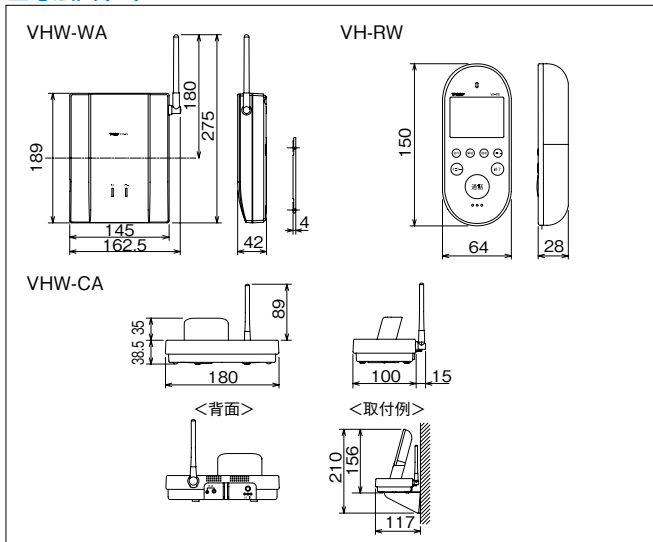

DASHWISM ポータブル

ワイヤレス増設親機セット

ワイヤレス増設親機セット
VHS-RWA (税別) 30日
¥130,000 (税別)
 ●AC電源直結式
 ●専用電源アダプター付
 ※ワイヤレス基地局

ワイヤレス増設親機追加セット 2台まで追加可能

ワイヤレス増設親機追加セット
VHS-RWB (税別) 30日
¥45,000 (税別)
 ●専用電源アダプター付

接続図

制約事項

- 住戸内で使用したい範囲の中心付近に設置すること。
- 見通しが良く壁面の高い場所へ設置すること。(住宅情報盤の上など)
- 以下の場所への設置は不可。
 - ・床面への設置
 - ・床や壁内への埋込設置
 - ・屋根裏など見通しが悪くメンテナンス不可な場所
 - ・水、湿気、ほこり、油煙の多い場所
 - ・中継アンテナ付充電台との間に金属や鉄筋・コンクリート、アルミ箔入りの断熱材、金網入り石膏ボード、ワイヤー入りガラス、金属製サッシやドアなどの電波を通しにくい障壁がある場合

寸法図(mm)

仕様

VHW-WA	
電源電圧	AC100V 50/60Hz
消費電力	待受時1.3W 最大4.0W
通信方式	2.4GHz 周波数ホッピング方式
形状	壁取付型
質量	約720g
VH-RW	
電源電圧	DC3.6V/650mAh(専用ニッケル水素蓄電池)
モニター	2.5型TFTカラー液晶
通信方式	拡声自動交互通話/プレストーク
使用時間※	待受時間:約180時間
	連続通話時間:約1時間 ※約10時間受電した状態で使用周囲温度が20℃のとき
	待受時間:電波圏内での待受状態のとき 連続通話時間:玄関子機との通話のとき
充電時間	約10時間
通信方式	2.4GHz 周波数ホッピング方式
質量	約180g(電池バック含む)
VHW-CA	
電源電圧	DC11V 400mA(電源アダプター=PS-WFA)
消費電力	待受時2.8W 最大3.6W
通信方式	2.4GHz 周波数ホッピング方式
使用可能距離	約100m(直線見通し距離)
形状	据置・壁取付両用型
質量	約420g(電源アダプター含む)