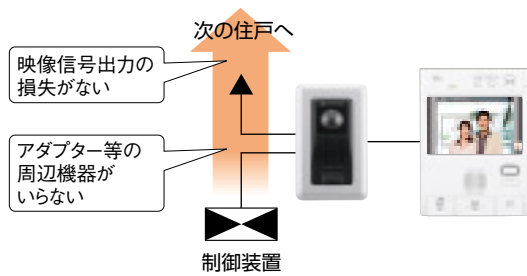

監視カメラシステムを接続する場合

映像住戸アダプター内蔵の幹線システムも設計できます。

映像住戸アダプターを玄関子機に内蔵することで、映像系統の配線を簡略化でき、省施工にもつながります。映像信号出力の損失を抑えることができ、通達距離の制限を緩和できます。

■接続図