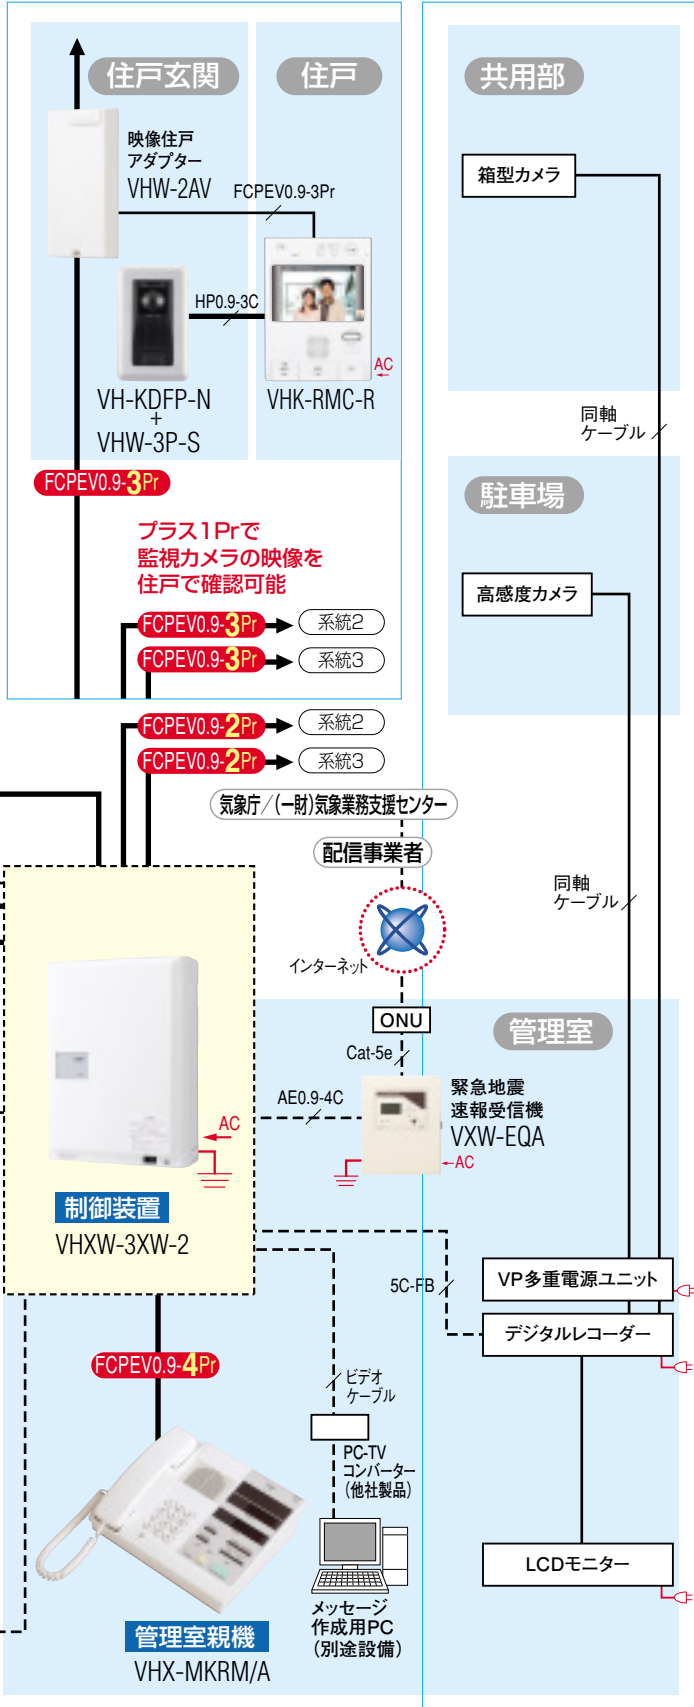

監視カメラシステムを接続する場合

映像住戸アダプター内蔵の幹線システムも設計できます。

映像住戸アダプターを玄関子機に内蔵することで、映像系統の配線を簡略化でき、省施工にもつながります。映像信号出力の損失を抑えることができ、通達距離の制限を緩和できます。

■接続図