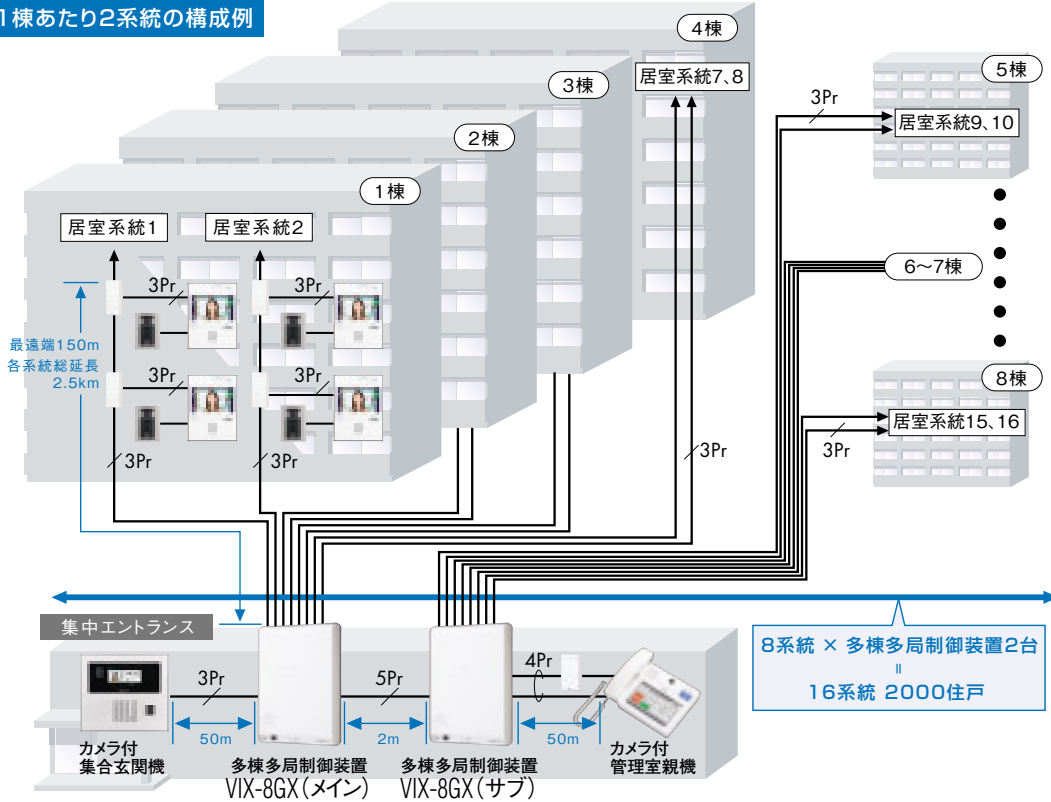

■ VIX-8GX を 2 台使用時の最大接続台数

種類	最大接続台数				
カメラ付管理室親機	0台	1台	2台	3台	4台
管理室親機	8台	6台	4台	2台	0台
集合玄関機	64台	56台	48台	40台	32台

多棟多局制御装置を2台使用することで、最大16系統（1系統125戸）、2000住戸までの大型マンションに対応可能になります。

1棟あたり2系統の構成例

※居室系統、集合玄関機系統、管理室親機系統以外の端子に接続する機器は、必ずメイン側の制御装置に接続してください。

2方向アダプター

2方向アダプター
VIW-2AT オーダー
¥250,000 (税別)

2方向警報移報アダプター

2方向警報移報アダプター
VIW-2AQ オーダー
¥300,000 (税別)

■ 寸法図 (mm)

■仕様 (VIW-2AQ、VIW-2AT)

電源電圧	AC100V 50/60Hz
形状	壁取付型
材質	自己消火性樹脂

複数の宅配ボックスの設置を望まれる大規模マンションに最適。

※VIX-4XA、VIX-8XAで構成するシステムでも利用できます。

セキュリティ警報を複数箇所へ伝送。

※VIX-4XA、VIX-8XAで構成するシステムでも利用できます。