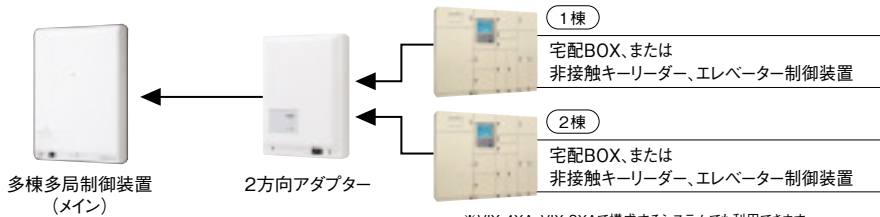

2方向アダプター

2方向アダプター
VIW-2AT オーダー
¥250,000 (税別)

2方向警報移報アダプター

2方向警報移報アダプター
VIW-2AQ オーダー
¥300,000 (税別)

■ 寸法図 (mm)

■仕様 (VIW-2AQ、VIW-2AT)

電源電圧	AC100V 50/60Hz
形状	壁取付型
材質	自己消火性樹脂

複数の宅配ボックスの設置を望まれる大規模マンションに最適。

※VIX-4XA、VIX-8XAで構成するシステムでも利用できます。

セキュリティ警報を複数箇所へ伝送。

※VIX-4XA、VIX-8XAで構成するシステムでも利用できます。