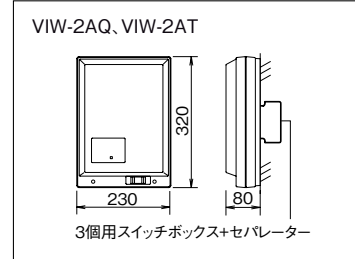

2方向アダプター

2方向アダプター
VIW-2AT オーダー
¥250,000 (税別)

2方向警報移報アダプター

2方向警報移報アダプター
VIW-2AQ オーダー
¥300,000 (税別)

■ 寸法図 (mm)

■仕様 (VIW-2AQ、VIW-2AT)

電源電圧	AC100V 50/60Hz
形状	壁取付型
材質	自己消火性樹脂

複数の宅配ボックスの設置を望まれる大規模マンションに最適。