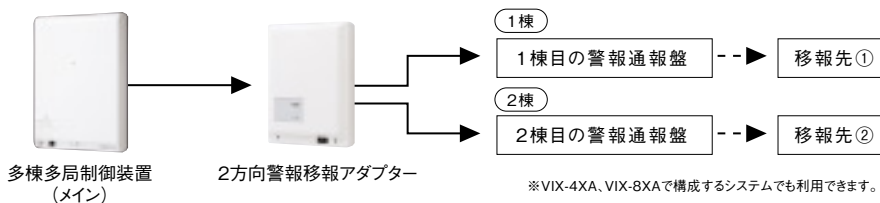

2方向アダプター

2方向アダプター
VIW-2AT オーダー
¥250,000 (税別)

2方向警報移報アダプター

2方向警報移報アダプター
VIW-2AQ オーダー
¥300,000 (税別)

■ 寸法図 (mm)

■仕様 (VIW-2AQ、VIW-2AT)

電源電圧	AC100V 50/60Hz
形状	壁取付型
材質	自己消火性樹脂

複数の宅配ボックスの設置を望まれる大規模マンションに最適。

※VIX-4XA、VIX-8XAで構成するシステムでも利用できます。

セキュリティ警報を複数箇所へ伝送。

※VIX-4XA、VIX-8XAで構成するシステムでも利用できます。