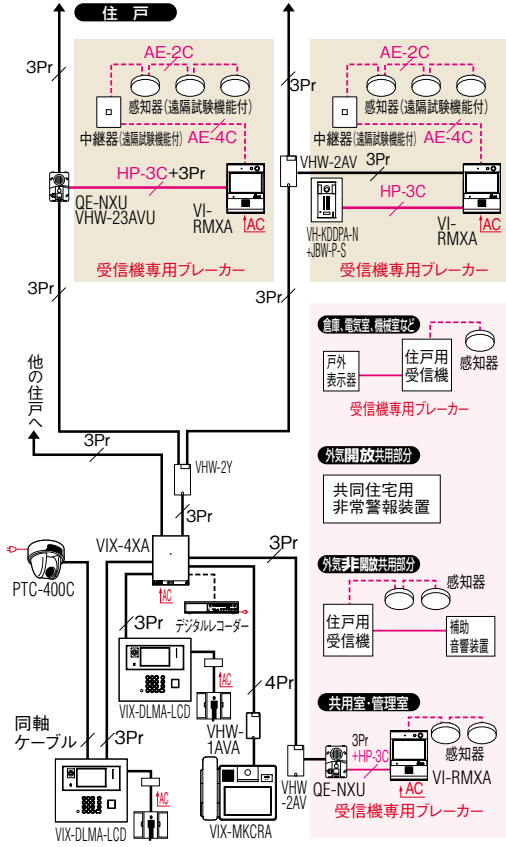

住戸用

自火報設備対応システム

■系統図例(中継器別設置型の例)

共同住宅用

自火報設備対応システム

■系統図例(中継器内蔵型の例)

■接続図例 共用部

※3台目以降の集合玄関機には、各々に電源アダプター・PS-2410Aが必要です。2台目以降の管理室親機には、各々に電源アダプター・PS-2410Aが必要です。