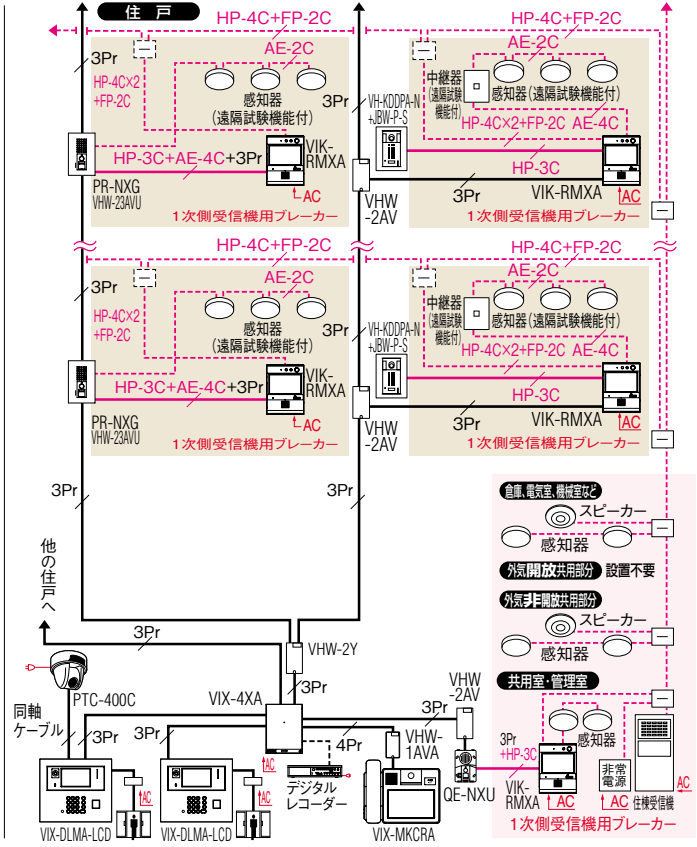

住戸用

自火報設備対応システム

■系統図例(中継器別設置型の例)

共同住宅用

自火報設備対応システム

■系統図例(中継器内蔵型の例)

■接続図例 共用部

※3台目以降の集合玄関機には、各々に電源アダプター・PS-2410Aが必要です。2台目以降の管理室親機には、各々に電源アダプター・PS-2410Aが必要です。