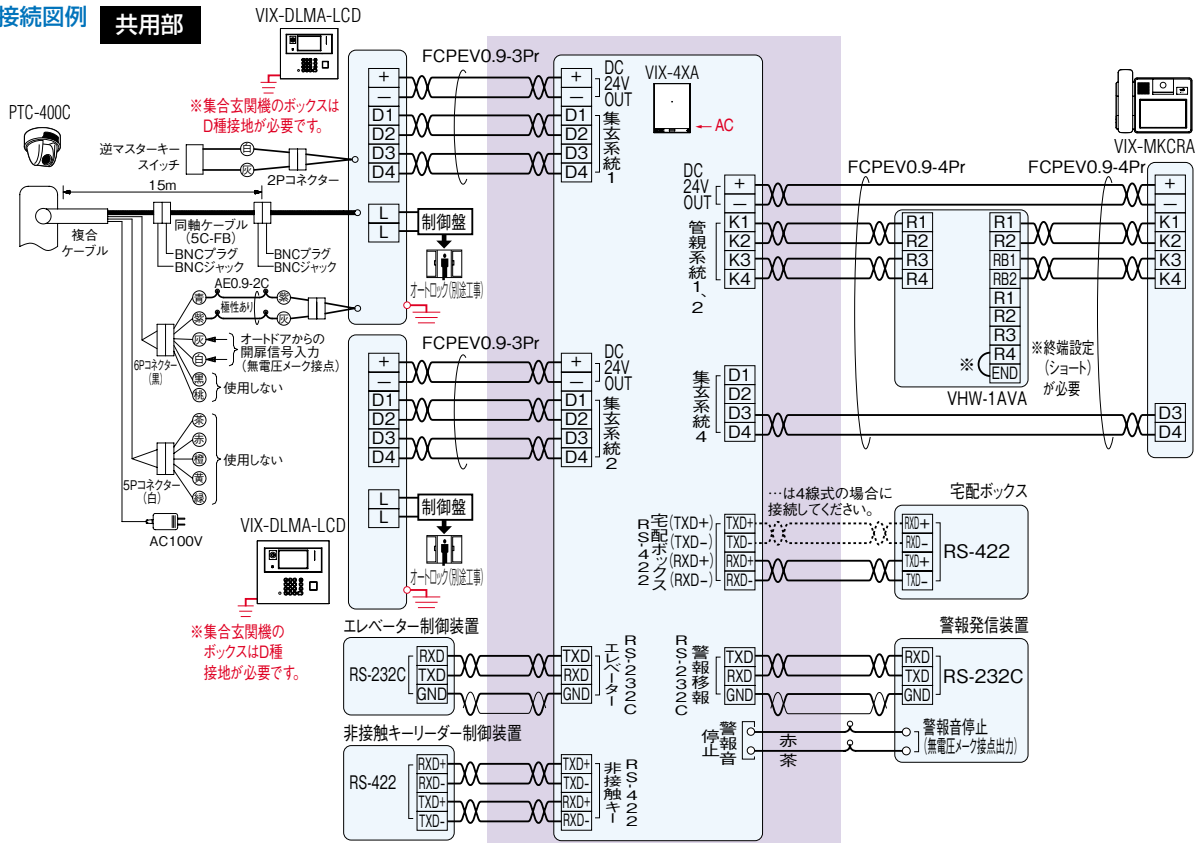

住戸用

自火報設備対応システム

■系統図例(中継器別設置型の例)

共同住宅用

自火報設備対応システム

■系統図例(中継器内蔵型の例)

■接続図例 共用部

※3台目以降の集合玄関機には、各々に電源アダプター・PS-2410Aが必要です。2台目以降の管理室親機には、各々に電源アダプター・PS-2410Aが必要です。