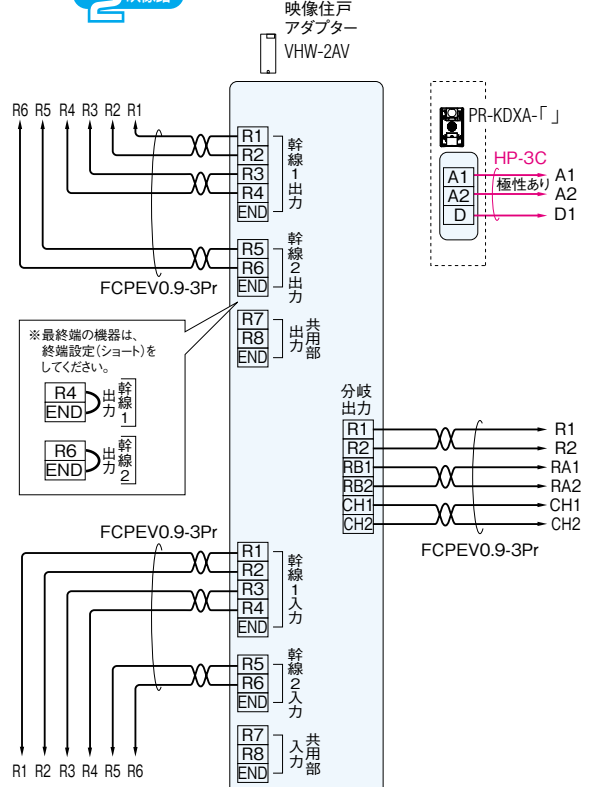

接続図

■自火報設備接続図例

住戸用自火報設備
(中継器別設置型の)
接続図例

住戸用
自火報設備対応

共同住宅用自火報設備
(中継器内蔵型の)
接続図例

共同住宅用
自火報設備対応

■住戸玄関・幹線接続図例 (自火報設備の系統は省略)

系統ごとに (2) 通路路 の場合
(2) 映像路

系統ごとに (1) 通路路 の場合
(1) 映像路