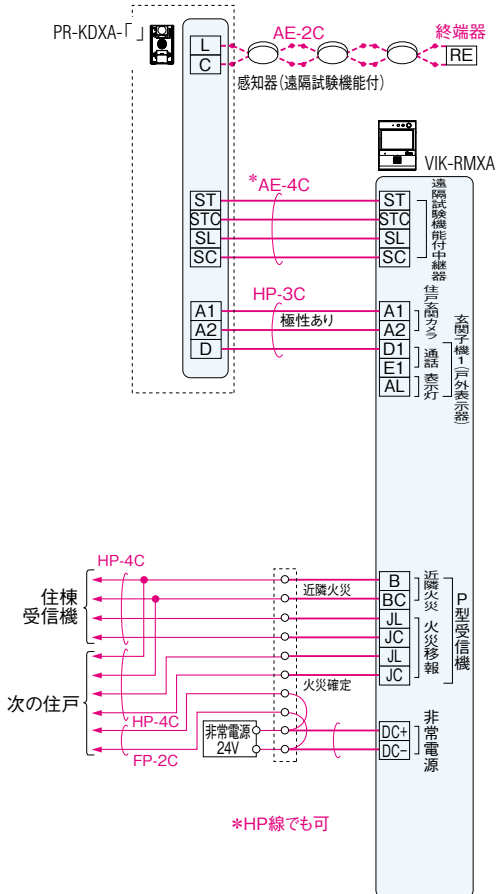

接続図

■自火報設備接続図例

住戸用自火報設備
(中継器別設置型の)
接続図例

住戸用
自火報設備対応

共同住宅用自火報設備
(中継器内蔵型の)
接続図例

共同住宅用
自火報設備対応

■住戸玄関・幹線接続図例 (自火報設備の系統は省略)

系統ごとに (2) 通路路 の場合
(2) 映像路

系統ごとに (1) 通路路 の場合
(1) 映像路