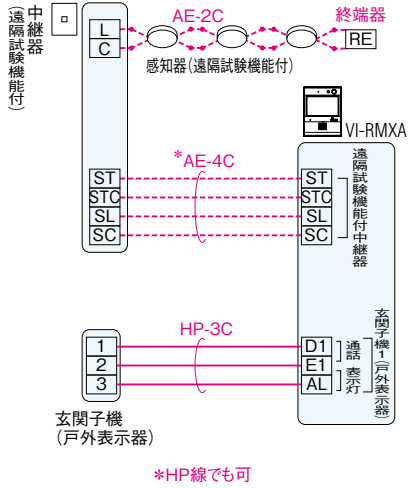

接続図

■自火報設備接続図例

住戸用自火報設備
(中継器別設置型の)
接続図例

住戸用
自火報設備対応

共同住宅用自火報設備
(中継器内蔵型の)
接続図例

共同住宅用
自火報設備対応

■住戸玄関・幹線接続図例 (自火報設備の系統は省略)

系統ごとに (2) 通路路 の場合
(2) 映像路

系統ごとに (1) 通路路 の場合
(1) 映像路