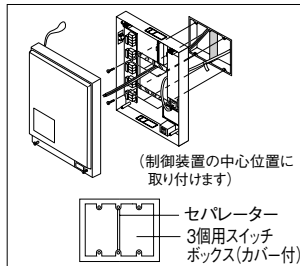

制御装置関連機器

映像分配器

映像分配器
VHW-2Y
¥12,500 (税別)

小型映像分配器
VHW-2YA
¥7,700 (税別)

■系統図例

■寸法図(mm)

■取付図

■仕様(VHW-2Y)

適合ボックス	1個用スイッチボックス
形状	壁取付型
材質	自己消火性樹脂
備考	1映像路・2映像路共通

■仕様(VHW-2YA)

材質	自己消火性樹脂
備考	1映像路用

映像増幅器

映像増幅器
VIW-4VG (30dB)
¥140,000 (税別)

- ●映像信号の増幅を行いません。
- ●2映像路4系統映像出力ができます。
- ●制御装置または映像増幅分岐器 (→P.138 参照) から最遠住宅情報盤までの距離が150mを超える場合、または映像出力損失が40.0dBを超える場合に23dBの映像損失がある箇所に設置します。

■系統図例

■寸法図(mm)

■取付図

■仕様(VIW-4VG)

電源電圧	AC100V 50/60Hz
消費電力	待受時1.5W 最大3.5W
映像出力系統	4系統
映像路数	2映像路対応
形状	壁取付型
材質	自己消火性樹脂

映像増幅器と分配器の台数制限について

- ●映像増幅器
  居室親機系統に接続する場合、映像増幅器は各系統直列に3台、合計5台以下としてください。管理室親機系統に接続する場合は、各系統に1台まで接続できます。(ただしカメラ付管理室親機(VIX-MKCRA)を接続することはできません。)
- ●分配器
  映像分配器は各系統合計3台以下としてください。なお、映像増幅器を使用しても台数は増やしません。