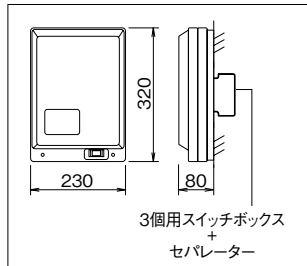

制御装置関連機器

映像分配器

映像分配器
VHW-2Y
¥12,500 (税別)

小型映像分配器
VHW-2YA
¥7,700 (税別)

■系統図例

■寸法図(mm)

■取付図

■仕様(VHW-2Y)

適合ボックス	1個用スイッチボックス
形状	壁取付型
材質	自己消火性樹脂
備考	1映像路・2映像路共通

■仕様(VHW-2YA)

材質	自己消火性樹脂
備考	1映像路用

映像増幅器

映像増幅器
VIW-4VG (30dB)
¥140,000 (税別)

- ●映像信号の増幅を行いません。
- ●2映像路4系統映像出力ができます。
- ●制御装置または映像増幅分岐器 (→P.138 参照) から最遠住宅情報盤までの距離が150mを超える場合、または映像出力損失が40.0dBを超える場合に23dBの映像損失がある箇所に設置します。

■系統図例

■寸法図(mm)

■取付図

■仕様(VIW-4VG)

電源電圧	AC100V 50/60Hz
消費電力	待受時1.5W 最大3.5W
映像出力系統	4系統
映像路数	2映像路対応
形状	壁取付型
材質	自己消火性樹脂

映像増幅器と分配器の台数制限について

- ●映像増幅器
  居室親機系統に接続する場合、映像増幅器は各系統直列に3台、合計5台以下としてください。管理室親機系統に接続する場合は、各系統に1台まで接続できます。(ただしカメラ付管理室親機(VIX-MKCRA)を接続することはできません。)
- ●分配器
  映像分配器は各系統合計3台以下としてください。なお、映像増幅器を使用しても台数は増やしません。