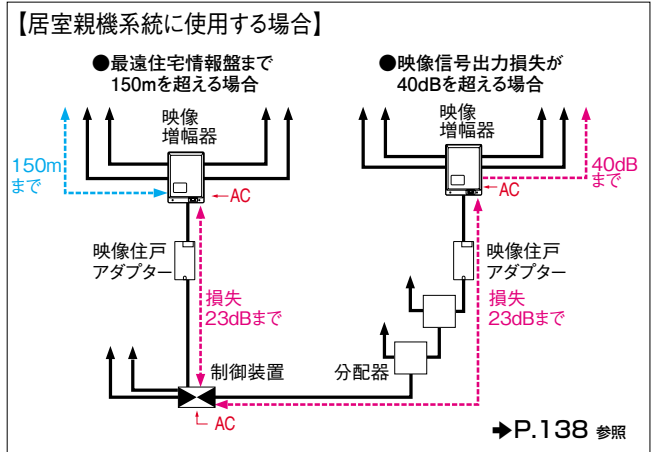

### ■取付図

### ■仕様(VHW-2YA)

材質	自己消火性樹脂
備考	1映像路用

## 映像増幅器

映像増幅器  
VIW-4VG (30dB)  
¥140,000 (税別)

- 映像信号の増幅を行いません。
- 2映像路4系統映像出力ができます。
- 制御装置または映像増幅分岐器 (→P.138 参照) から最遠住宅情報盤までの距離が150mを超える場合、または映像出力損失が40.0dBを超える場合に23dBの映像損失がある箇所に設置します。

### ■系統図例