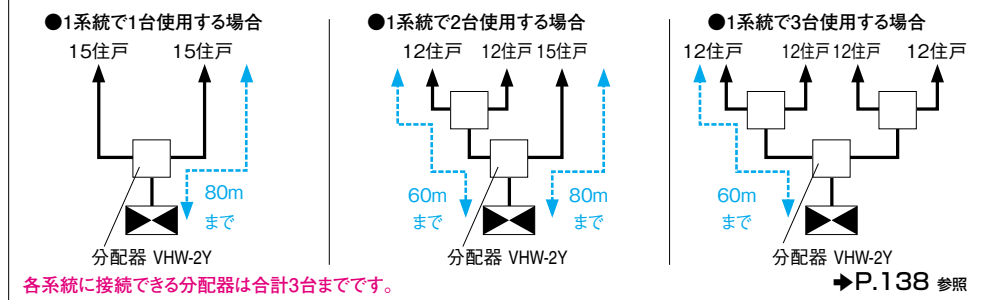

## 映像分配器

映像分配器  
VHW-2Y  
¥12,500 (税別)

小型映像分配器  
VHW-2YA  
¥7,700 (税別)

### ■系統図例