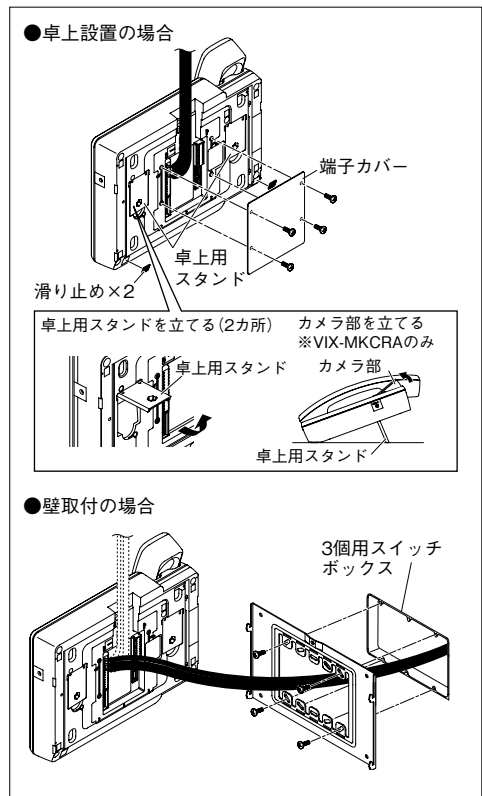

玄関子機

玄関子機
IF-DA
¥4,000 (税別)

■接続図

■取付図

■撮像範囲と取付位置(VIX-MKCR)