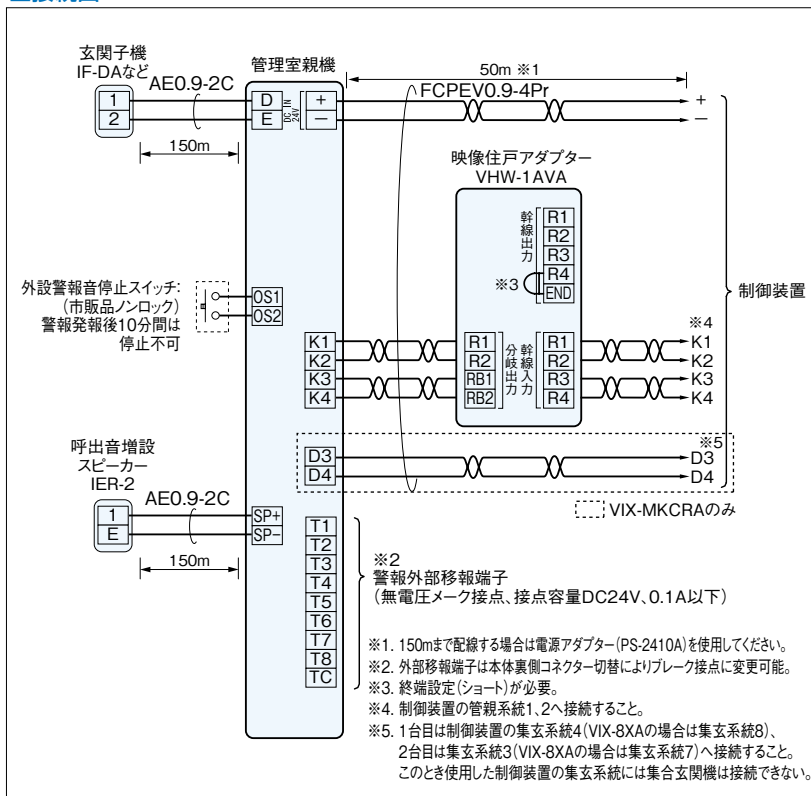

管理室親機用関連機器

映像住戸アダプター
1映像路システム用

映像住戸アダプター
VHW-1AVA
¥7,000 (税別)
●1映像路用

小型映像住戸アダプター
VHW-1AVS
¥7,000 (税別)
●1映像路用

電源アダプター

電源アダプター
PS-2410A
¥15,000 (税別)

増設スピーカー

呼出音増設
スピーカー
IER-2
¥1,800 (税別)

玄関子機

玄関子機
IF-DA
¥4,000 (税別)

■接続図

■取付図

■撮像範囲と取付位置(VIX-MKCR)