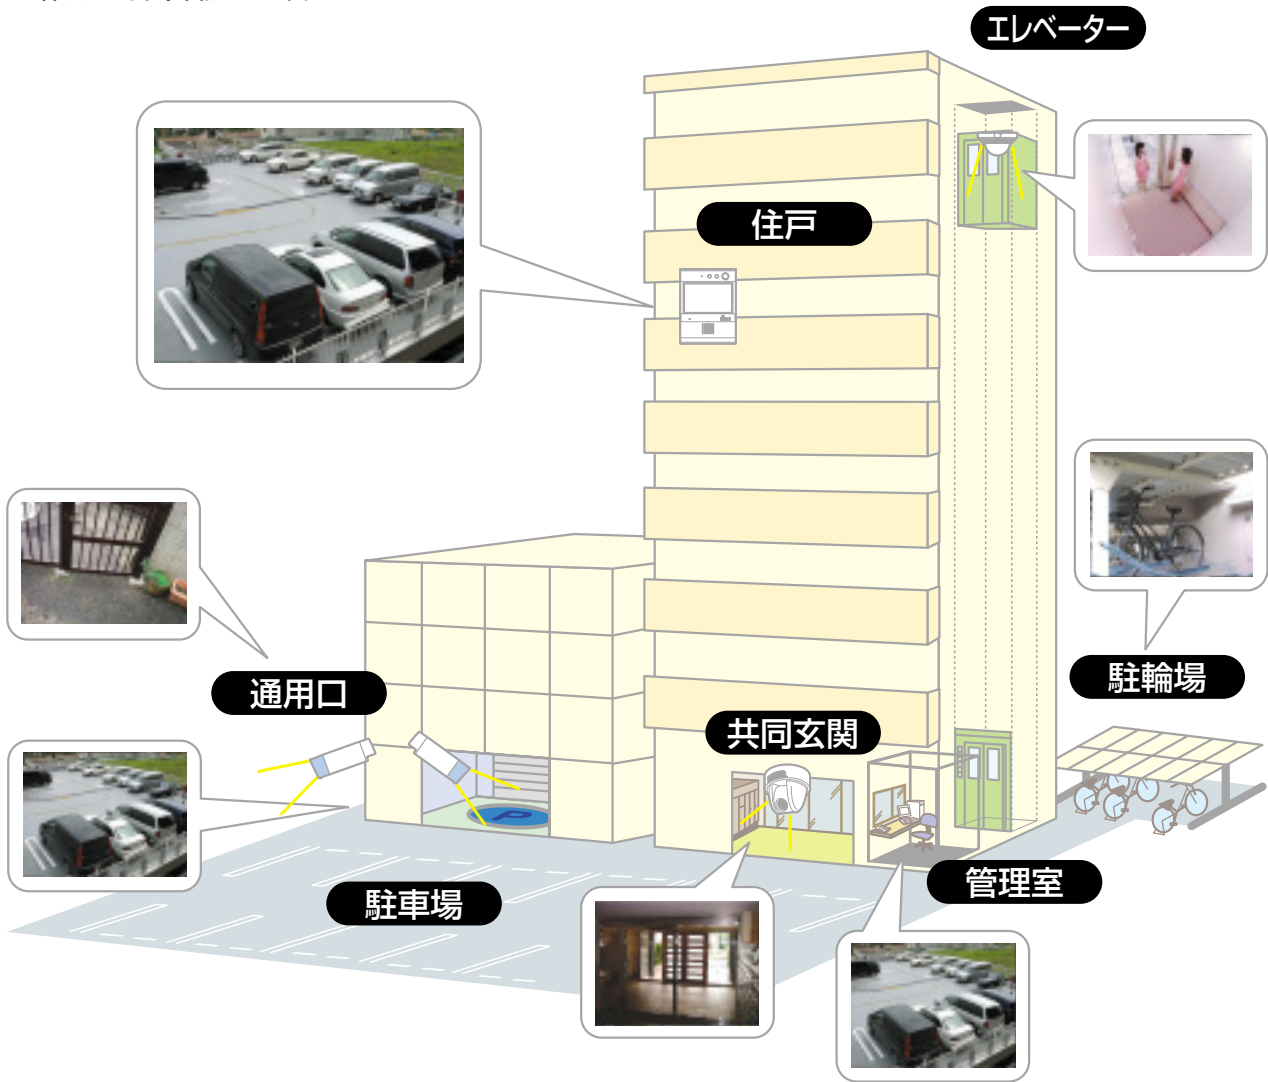

監視カメラシステム

共同スペースの気になる場所を、住戸・管理室でモニター。

- 駐車場、エレベーター、エントランスホールなどの共同スペースに設置した監視カメラの映像を、すべての住戸・管理室で同時確認できます。

接続図例

AC100V 直結 AC100V