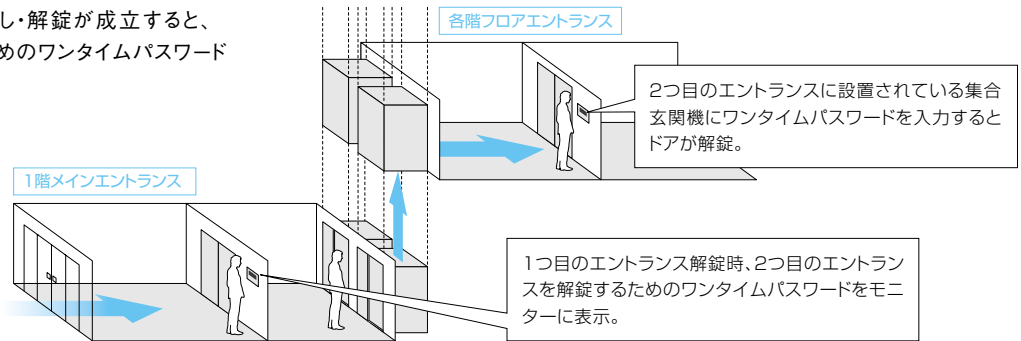

集合玄関機

カメラ付集合玄関機

カメラ付集合玄関機
VIX-DLMA-LCD (税別) ¥550,000
 ●色調:横目ヘアライン仕上げ
 ●液晶表示付

カメラ付集合玄関機
VIX-DLMA-LCD-2KY (税別) ¥700,000
 ●色調:横目ヘアライン仕上げ
 ●液晶表示付

埋込ボックス
VGX-DMBOX
 ¥13,000 (税別)
 ※D種接地必要

宅配表示	適合キースイッチ、非接触キーリーダー
—	美和ロック株製 KS-22、KS-222、KS-12、KS-112 株ゴール製 KS-2K、KS-3K、KS-3R
●	美和ロック株製 キーリーダー RDNT-B05、RDNT-B06、NTU-002・D 株ゴール製 キーリーダー-KRS-H*3

仕様 (VIX-DLMA-LCD)

電源電圧	DC24V (制御装置または電源アダプターから供給)	形状	壁埋込型 (専用ボックス)
消費電流	待受時70mA 最大350mA	材質	アルミ
カメラ	カラーCCD	使用周囲温度	-10~60℃
カメラ角度	-21°, 0°, 18°	防水性能	防まつ形 (JIS C 0920 IPX4 相当)
カメラ画素数	25万画素	備考	直射日光や強い紫外線の当たる場所への設置は避けること。逆マスターキースイッチ、非接触キーリーダーは別途ご用意ください。
最低被写体照度	5ルクス		
推奨被写体照度	100ルクス以上		

接続台数について →P.132 参照

ワンタイムパスワード

メインエントランスでの呼び出し・解錠が成立すると、次のエントランスを通過するためのワンタイムパスワードを自動発行します。

居住者サービス機能

集合玄関機を使って、居住者様の暮らしをもっと便利に。集合玄関機を操作して、宅配通知、住戸の施錠の確認(※)、防犯セットの確認・設定ができます。

★これらのサービスを利用するには、非接触キーの連動が必要です。

- 宅配ボックスに荷物が入っている事を通知します。
- 自宅の防犯セットが設定されているか確認できます。
- 自宅の玄関の鍵がかかっているか確認できます。(※)