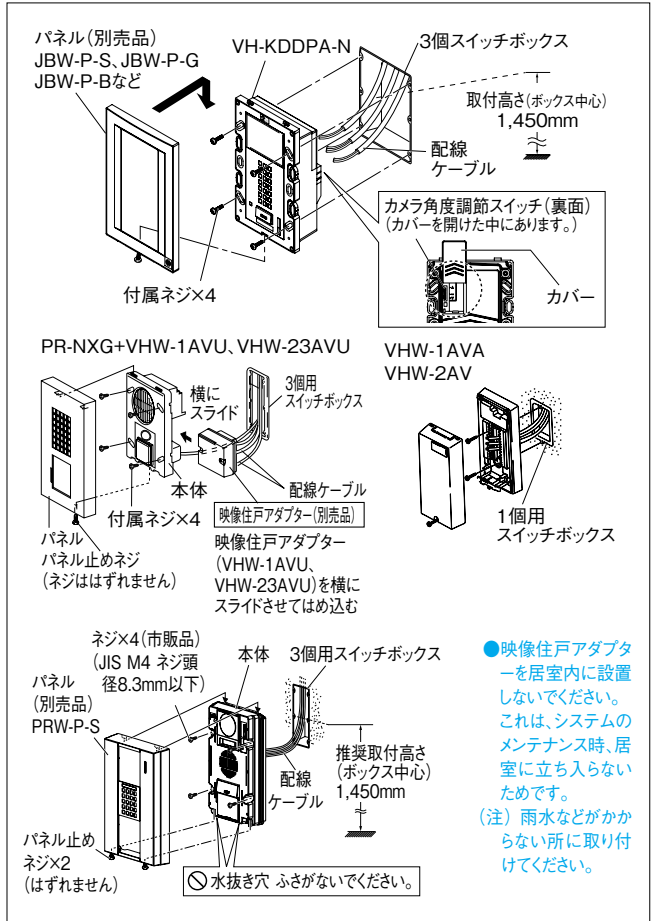

SD …… 戸外表示器型式確認品

警報表示灯付玄関子機が対象です。 玄関子機は雨のかかるところでも取り付けできる防雨型です。

通話用

玄関パネル対応/露出型

中継器内蔵

遠隔試験機能付玄関子機
ホーチキ (株) 製対応 PR-DX-HO
ニッタン (株) 製対応 PR-DX-NK
能美防災 (株) 製対応 PR-DX-NO
¥19,600 (税別) 30B

玄関子機用パネル
PRW-P-S 30B
¥3,000 (税別)
●色調:シルバー

露出型

中継器内蔵

遠隔試験機能付玄関子機
ホーチキ (株) 製対応 PR-DK-HO
ニッタン (株) 製対応 PR-DK-NK
能美防災 (株) 製対応 PR-DK-NO
¥16,700 (税別) 30B

埋込型

中継器別設置

警報表示灯付玄関子機
QE-NXUG
¥9,500 (税別)

露出型

中継器別設置

警報表示灯付玄関子機
QF-DK
¥5,700 (税別)

埋込型

中継器別設置

映像住戸アダプター付玄関子機
VHW-DVK
¥12,900 (税別)
●警報表示灯付

品番	逆光補正 住戸玄関	取付方法	中継器内蔵	映像路数	映像住戸アダプター
カメラ付玄関子機 PR-KDXA-HO、-NK、-NO*1	●	パネル組込	●	2	VHW-2AV (別設置)
				1	VHW-1AV ()
カメラ部 玄関子機 VH-KCB PR-NXU-HO、-NK、-NO*1	●	パネル組込	●	2	VHW-2AV (別設置) VHW-23AVU (組込)
				1	VHW-1AV (別設置) VHW-1AVU (組込)
カメラ付玄関子機 VH-KDCPA-B	●	露出	-	2	VHW-2AV (別設置)
				1	VHW-1AV ()
カメラ付玄関子機 VH-KDDPA-N	●	パネル組込	-	2	VHW-2AV (別設置)
				1	VHW-1AV ()
カメラ付玄関子機、カラーパネル VH-KDDPA-N「JBW-P-」	●	埋込	-	2	VHW-2AV (別設置)
				1	VHW-1AV ()
玄関子機 PR-DX-HO、-NK、-NO*1	-	パネル組込	●	2	VHW-2AV (別設置)
				1	VHW-1AV ()
玄関子機 QE-NXU	-	パネル組込	-	2	VHW-2AV (別設置) VHW-23AVU (組込)
				1	VHW-1AV (別設置) VHW-1AVU (組込)
玄関子機 QE-NXU-N ●薄型	-	パネル組込	-	2	VHW-2AV (別設置)
				1	VHW-1AV ()
カメラなし 玄関子機 PR-NXG-HO、-NK、-NO*1	-	埋込	●	2	VHW-2AV (別設置) VHW-23AVU (組込)
				1	VHW-1AV (別設置) VHW-1AVU (組込)
カメラなし 玄関子機 PR-DK-HO、-NK、-NO*1	-	露出	●	2	VHW-2AV (別設置)
				1	VHW-1AV ()
カメラなし 玄関子機 QE-NXUG	-	埋込	-	2	VHW-2AV (別設置) VHW-23AVU (組込)
				1	VHW-1AV (別設置) VHW-1AVU (組込)
カメラなし 玄関子機 QF-DK	-	露出	-	2	VHW-2AV (別設置)
				1	VHW-1AV ()
カメラなし 玄関子機 VHW-DVK	-	埋込	-	1	アダプター内蔵

*1 -HO:ホーチキ(株)製対応、-NK:ニッタン(株)製対応、-NO:能美防災(株)製対応

寸法図(mm)

取付図

●映像住戸アダプターを居室内に設置しないでください。これは、システムのメンテナンス時、居室に立ち入らないためです。
(注) 雨水などがかからない所に取り付けてください。