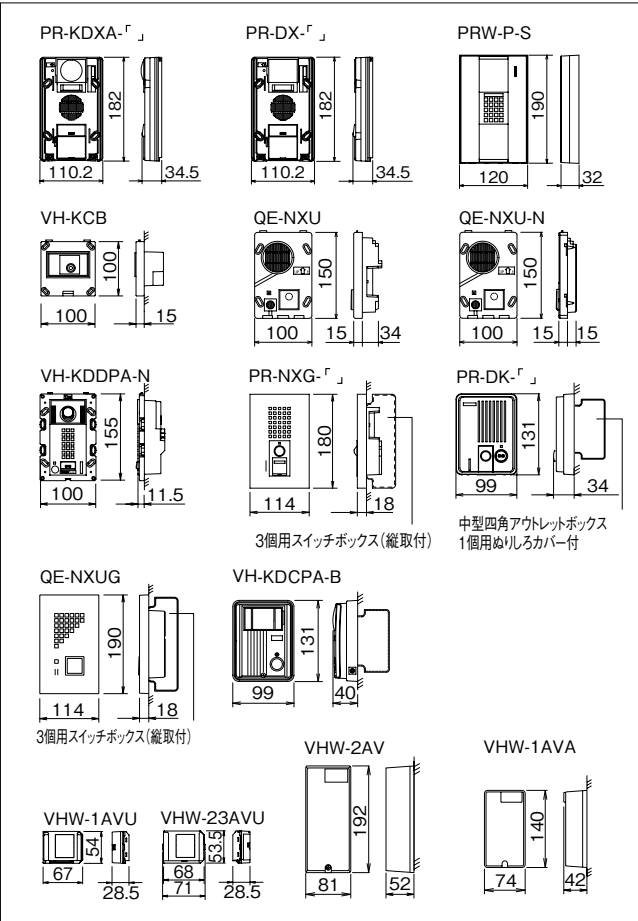

警報表示灯付玄関子機
QF-DK
¥5,700 (税別)

埋込型

中継器別設置

映像住戸アダプター付玄関子機
VHW-DVK
¥12,900 (税別)
●警報表示灯付

品番	逆光補正 住戸玄関	取付方法	中継器内蔵	映像路数	映像住戸アダプター
カメラ付玄関子機 PR-KDXA-HO、-NK、-NO*1	●	パネル組込	●	2	VHW-2AV (別設置)
				1	VHW-1AV ()
カメラ部 玄関子機 VH-KCB PR-NXU-HO、-NK、-NO*1	●	パネル組込	●	2	VHW-2AV (別設置) VHW-23AVU (組込)
				1	VHW-1AV (別設置) VHW-1AVU (組込)
カメラ付玄関子機 VH-KDCPA-B	●	露出	-	2	VHW-2AV (別設置)
				1	VHW-1AV ()
カメラ付玄関子機 VH-KDDPA-N	●	パネル組込	-	2	VHW-2AV (別設置)
				1	VHW-1AV ()
カメラ付玄関子機、カラーパネル VH-KDDPA-N「JBW-P-」	●	埋込	-	2	VHW-2AV (別設置)
				1	VHW-1AV ()
玄関子機 PR-DX-HO、-NK、-NO*1	-	パネル組込	●	2	VHW-2AV (別設置)
				1	VHW-1AV ()
玄関子機 QE-NXU	-	パネル組込	-	2	VHW-2AV (別設置) VHW-23AVU (組込)
				1	VHW-1AV (別設置) VHW-1AVU (組込)
玄関子機 QE-NXU-N ●薄型	-	パネル組込	-	2	VHW-2AV (別設置)
				1	VHW-1AV ()
カメラなし 玄関子機 PR-NXG-HO、-NK、-NO*1	-	埋込	●	2	VHW-2AV (別設置) VHW-23AVU (組込)
				1	VHW-1AV (別設置) VHW-1AVU (組込)
カメラなし 玄関子機 PR-DK-HO、-NK、-NO*1	-	露出	●	2	VHW-2AV (別設置)
				1	VHW-1AV ()
カメラなし 玄関子機 QE-NXUG	-	埋込	-	2	VHW-2AV (別設置) VHW-23AVU (組込)
				1	VHW-1AV (別設置) VHW-1AVU (組込)
カメラなし 玄関子機 QF-DK	-	露出	-	2	VHW-2AV (別設置)
				1	VHW-1AV ()
カメラなし 玄関子機 VHW-DVK	-	埋込	-	1	アダプター内蔵

*1 -HO:ホーチキ(株)製対応、-NK:ニッタン(株)製対応、-NO:能美防災(株)製対応

寸法図(mm)

取付図

●映像住戸アダプターを居室内に設置しないでください。これは、システムのメンテナンス時、居室に立ち入らないためです。
(注) 雨水などがかからない所に取り付けてください。