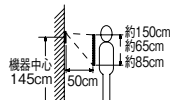

小型映像住戸アダプター
VHW-1AVS
¥7,000 (税別)
●1映像路用

★印:PR-NXG-「J」、QE-NXUにはめ込んで使用します。

映る範囲・取付位置

PR-KDXA-「J」

上方向カメラ角度8°の場合

下方向カメラ角度8°の場合

左方向カメラ角度8°の場合

右方向カメラ角度8°の場合

上方向カメラ角度16°の場合

下方向カメラ角度16°の場合

左方向カメラ角度16°の場合

右方向カメラ角度16°の場合

VH-KDDPA-N
VH-KDCPA-B