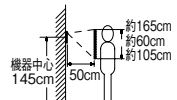

小型映像住戸アダプター
VHW-1AVS
¥7,000 (税別)
●1映像路用

★印:PR-NXG-「J」、QE-NXUにはめ込んで使用します。

映る範囲・取付位置

PR-KDXA-「J」

上方向カメラ角度8°の場合

下方向カメラ角度8°の場合

左方向カメラ角度8°の場合

右方向カメラ角度8°の場合

上方向カメラ角度16°の場合

下方向カメラ角度16°の場合

左方向カメラ角度16°の場合

右方向カメラ角度16°の場合

VH-KDDPA-N
VH-KDCPA-B