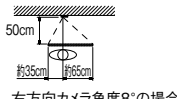

小型映像住戸アダプター
VHW-1AVS
¥7,000 (税別)
●1映像路用

★印:PR-NXG-「J」、QE-NXUにはめ込んで使用します。

映る範囲・取付位置

PR-KDXA-「J」

上方向カメラ角度8°の場合

下方向カメラ角度8°の場合

左方向カメラ角度8°の場合

右方向カメラ角度8°の場合

上方向カメラ角度16°の場合

下方向カメラ角度16°の場合

左方向カメラ角度16°の場合

右方向カメラ角度16°の場合

VH-KDDPA-N
VH-KDCPA-B