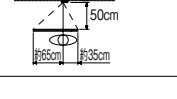

小型映像住戸アダプター
VHW-1AVS
¥7,000 (税別)
●1映像路用

★印:PR-NXG-「J」、QE-NXUにはめ込んで使用します。

映る範囲・取付位置

PR-KDXA-「J」

上方向カメラ角度8°の場合

下方向カメラ角度8°の場合

左方向カメラ角度8°の場合

右方向カメラ角度8°の場合