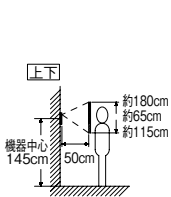

小型映像住戸アダプター
VHW-1AVS
¥7,000 (税別)
●1映像路用

★印:PR-NXG-「J」、QE-NXUにはめ込んで使用します。

映る範囲・取付位置

PR-KDXA-「J」

上方向カメラ角度8°の場合

下方向カメラ角度8°の場合

左方向カメラ角度8°の場合

右方向カメラ角度8°の場合

上方向カメラ角度16°の場合

下方向カメラ角度16°の場合

左方向カメラ角度16°の場合

右方向カメラ角度16°の場合

VH-KDDPA-N
VH-KDCPA-B