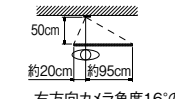

小型映像住戸アダプター
VHW-1AVS
¥7,000 (税別)
●1映像路用

★印:PR-NXG-「J」、QE-NXUにはめ込んで使用します。

映る範囲・取付位置

PR-KDXA-「J」

上方向カメラ角度8°の場合

下方向カメラ角度8°の場合

左方向カメラ角度8°の場合

右方向カメラ角度8°の場合

上方向カメラ角度16°の場合

下方向カメラ角度16°の場合

左方向カメラ角度16°の場合

右方向カメラ角度16°の場合

VH-KDDPA-N
VH-KDCPA-B