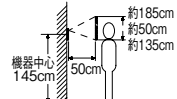

小型映像住戸アダプター
VHW-1AVS
¥7,000 (税別)
●1映像路用

★印:PR-NXG-「J」、QE-NXUにはめ込んで使用します。

映る範囲・取付位置

PR-KDXA-「J」

上方向カメラ角度8°の場合

下方向カメラ角度8°の場合

左方向カメラ角度8°の場合

右方向カメラ角度8°の場合

上方向カメラ角度16°の場合

下方向カメラ角度16°の場合

左方向カメラ角度16°の場合

右方向カメラ角度16°の場合

VH-KDDPA-N
VH-KDCPA-B