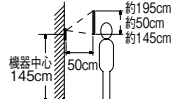

小型映像住戸アダプター
VHW-1AVS
¥7,000 (税別)
●1映像路用

★印:PR-NXG-「J」、QE-NXUにはめ込んで使用します。

映る範囲・取付位置

PR-KDXA-「J」

上方向カメラ角度8°の場合

下方向カメラ角度8°の場合

左方向カメラ角度8°の場合

右方向カメラ角度8°の場合

上方向カメラ角度16°の場合

下方向カメラ角度16°の場合

左方向カメラ角度16°の場合

右方向カメラ角度16°の場合

VH-KDDPA-N
VH-KDCPA-B