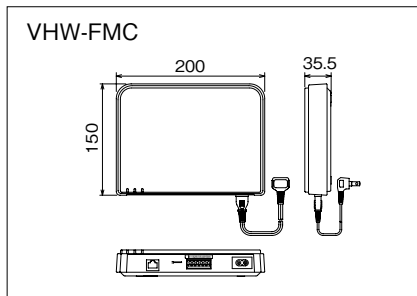

### 仕様

電源電圧	AC100V 50/60Hz
消費電力	待受時3W 最大3.5W
形状	据置・壁取付両用型
画像解像度	QVGA (320×240)
画像フォーマット	JPEG静止画、準動画
音声フォーマット	G.711 (u-law)
LANインターフェース	イーサネット(100BASE-TX)
ネットワークプロトコル	TCP・UDP/IP(IPv4)
使用周囲温度	0~40℃
材質	自己消火性樹脂
色調	スノーホワイト
質量	約500g