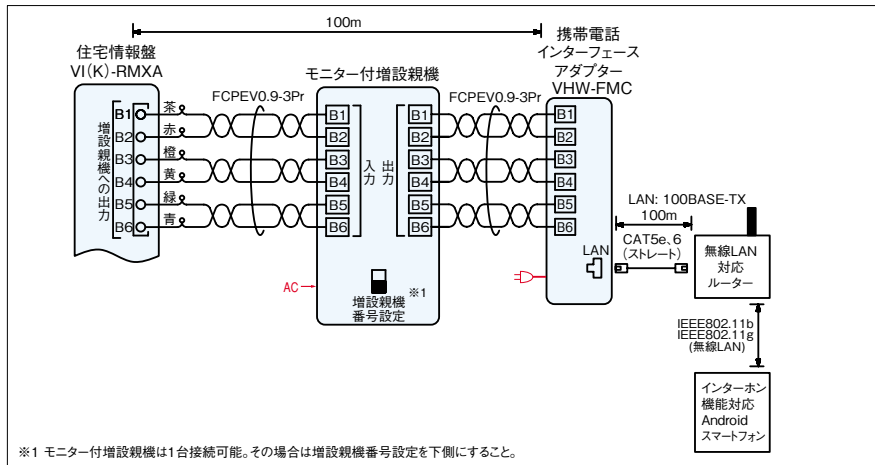

インターホンアプリ® (通話方式)

携帯電話インターフェースアダプター

居室内でスマートフォンがテレビドアホンに

居室内の無線LANエリアでは、スマートフォンがインターホンの増設親機相当として使用できます。^{*1*}

スマートフォンで確認

住宅情報盤と同時に来訪者を確認・解錠操作もスマートフォンで

集合玄関機や住戸玄関機が押されると、住宅情報盤と同時にスマートフォンで呼出を受けることができます。またスマートフォンで来訪者の映像と音声を確認できるとともに、オートドアの解錠操作も行えます。^{*3}

3 VIXUS

来訪者の顔を確認してから対応可能

呼出時にスマートフォンに来訪者の映像が表示されるため、顔を確認してから対応が可能です。

セキュリティ機器の警報も受信

住宅情報盤をセキュリティ機器と接続し、火災、ガス漏れ等の警報もスマートフォンで受信できます。^{*4}

ランニングコスト0円

初期費用のみでランニングコストは不要です。

^{*1} 住宅内の無線LANエリア内のみで利用可能です。無線LANエリア外では利用できません。インターホン接続時のスマートフォンの画像は約1秒1コマで更新されます。
^{*2} インターホン接続時のスマートフォンの映像と音声は多少のスレが生じます。
^{*3} 無線LAN環境での接続のため、環境によっては最大5秒ほど着信が遅れる場合があります。
^{*4} 対応した設備がインターホンシステムに接続されている場合に利用することが可能です。

接続例

寸法図(mm)

仕様

電源電圧	AC100V 50/60Hz
消費電力	待受時3W 最大3.5W
形状	据置・壁取付両用型
画像解像度	QVGA (320×240)
画像フォーマット	JPEG静止画、準動画
音声フォーマット	G.711 (u-law)
LANインターフェース	イーサネット(100BASE-TX)
ネットワークプロトコル	TCP・UDP/IP(IPv4)
使用周囲温度	0~40℃
材質	自己消火性樹脂
色調	スノーホワイト
質量	約500g

ご注意

- 本機を使用するには、無線LAN対応ルーターとインターホン機能対応Android スマートフォンが必要です。
- ネットワーク環境によっては使用できない場合があります。
- ネットワーク環境やスマートフォンの性能により、音声の途切れや画像取得が遅延する場合があります。
- スマートフォンの通話は、交互通話方式のため、相手側の通話音/周囲環境などにより同時通話方式のような自然な通話ができない場合があります。
- スマートフォンが無線LAN圏外にある場合、使用できません。
- インターネット経由での本機の使用はできません。
- IPv6のネットワークプロトコルには使用できません。
- スマートフォンでの音声と映像はリップシンクしません。
- 本機1台に登録できるスマートフォンは8台までです。
- インターホン接続時のスマートフォンの画像は約1秒1コマで更新されます。
- ワイヤレス増設親機やスマートフォン同士での内線呼出/通話はできません。