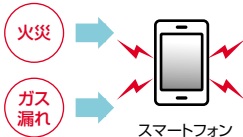

セキュリティ機器の警報も受信

住宅情報盤をセキュリティ機器と接続し、火災、ガス漏れ等の警報もスマートフォンで受信できます。^{*4}