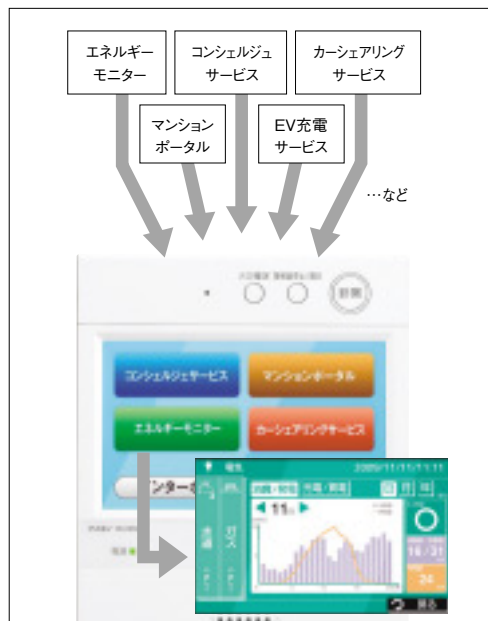

3 集合住宅システム VIXUS

ヴィクサス

そのライフステージにフィットする、これからの集合住宅システム

タッチパネル式の7型ワイド画面

7型ワイドの大型タッチパネルを採用。映像やボタン・メッセージが大きく表示されるため、見やすく、操作しやすい設計です。

ブラウザ搭載で広がる利便性

住宅情報盤にブラウザを搭載。インターネットに接続して、専用コンテンツの表示が可能に。居住者様は住宅情報盤で様々なサービスを利用することができます。