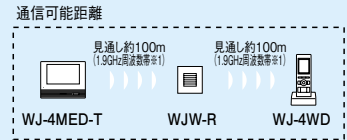

← AC100V直結 → AC100V AC100V

【ワイヤレス子機①】

モニター付ワイヤレス子機

【ワイヤレス子機②】

モニター付ワイヤレス子機
WJ-4WD
オープン価格
●録画再生機能付
●充電台付

通信可能距離
親機まで見通し約100m
(1.9GHz周波数帯※1)

【ワイヤレス子機③】

WJ-4WD

通信可能距離
親機まで見通し約100m
(1.9GHz周波数帯※1)

【ワイヤレス中継器】

ワイヤレス中継器
WJW-R 40dB
オープン価格
●専用電源アダプター付

【モニター付子機】

モニター付子機
WJ-4HED-T

オープン価格
●録画再生機能付
●AC電源直結式

他世帯住宅

【カメラ付玄関子機・二世帯用】