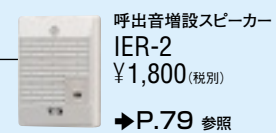

通信可能距離
親機まで見通し約100m
(1.9GHz周波数帯※1)

【ワイヤレス中継器】

ワイヤレス中継器
WJW-R 40dB
オープン価格
●専用電源アダプター付

【モニター付子機】

モニター付子機
WJ-4HED-T

オープン価格
●録画再生機能付
●AC電源直結式

他世帯住宅

【カメラ付玄関子機・二世帯用】

カメラ付玄関子機・二世帯用
WJ-DA2
オープン価格
→P.46 参照

【増設スピーカー】

呼出音増設スピーカー
IER-2
¥1,800 (税別)
→P.79 参照

ズーム&パンチルト

ズーム&パンチルト
ほぼ真横まで見えるパノラマワイド画面。ズーム画面で確認したい時は、拡大したいところをタッチするだけ。さらに、ズーム画面表示中は、見たいところをタッチすれば、ズーム画面を移動させることができます。

タッチして拡大 見たいところをタッチ ズーム画面が移動

内線呼出

内線個別呼出
内線呼出
話したい人だけを選んで呼出・通話ができる個別呼出機能や、家族みんなに呼びかけられる一斉呼出機能は、自世帯内だけでなく、他世帯とも可能です。

子世帯 親世帯

二世帯対応

独立二世帯
分離二世帯
玄関をはじめとした生活空間を世帯ごとに完全に分離した完全独立二世帯に対応。各世帯のプライバシーが保ちながら、世帯間のコミュニケーションも取ることができます。

ワイヤレス子機

ワイヤレス
約1秒間に1コマの映像を映し出すことにより、なめらかで見やすい画面を実現します。
※画面サイズは2.4型。