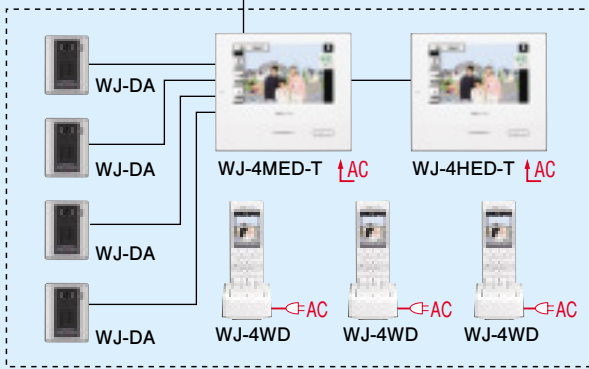

← AC100V直結 → AC100V AC100V

【ワイヤレス子機①】

モニター付ワイヤレス子機

【ワイヤレス子機②】

モニター付ワイヤレス子機
WJ-4WD
オープン価格
●録画再生機能付
●充電台付

通信可能距離
親機まで見通し約100m
(1.9GHz周波数帯※1)

【ワイヤレス子機③】

WJ-4WD

通信可能距離
親機まで見通し約100m
(1.9GHz周波数帯※1)

【ワイヤレス中継器】

ワイヤレス中継器
WJW-R 40dB
オープン価格
●専用電源アダプター付

【モニター付子機】

モニター付子機
WJ-4HED-T

オープン価格
●録画再生機能付
●AC電源直結式

他世帯住宅

【カメラ付玄関子機・二世帯用】

カメラ付玄関子機・二世帯用
WJ-DA2
オープン価格
→P.46 参照

【増設スピーカー】

呼出音増設スピーカー
IER-2
¥1,800 (税別)
→P.79 参照

ズーム&パンチルト

ズーム&パンチルト
ほぼ真横まで見えるパノラマワイド画面。ズーム画面で確認したい時は、拡大したいところをタッチするだけ。さらに、ズーム画面表示中は、見たいところをタッチすれば、ズーム画面を移動させることができます。

タッチして拡大 見たいところをタッチ ズーム画面が移動

内線呼出

内線個別呼出
内線呼出
話したい人だけを選んで呼出・通話ができる個別呼出機能や、家族みんなに呼びかけられる一斉呼出機能は、自世帯内だけでなく、他世帯とも可能です。

子世帯 親世帯

二世帯対応

独立二世帯
分離二世帯
玄関をはじめとした生活空間を世帯ごとに完全に分離した完全独立二世帯に対応。各世帯のプライバシーが保ちながら、世帯間のコミュニケーションも取ることができます。

ワイヤレス子機

ワイヤレス
約1秒間に1コマの映像を映し出すことにより、なめらかで見やすい画面を実現します。
※画面サイズは2.4型。