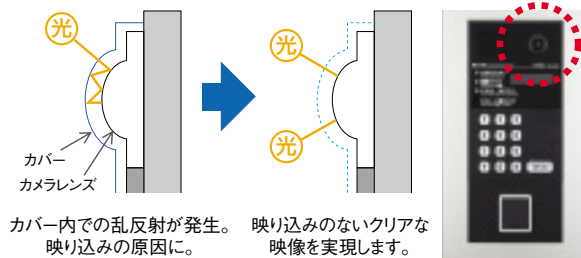

ズーム&ワイド切り替えもワンタッチ

くっきり見やすい3.5型カラー映像で、ズームとワイドの切り替えも可能。

※ズーム/ワイドの切り替えは集合玄関機の映像のみ可能

ボタンが光って操作をガイド

次に操作するボタンが点滅し操作をガイド。迷わず操作ができます。

ほぼ真横まで見えるパノラマワイド

エントランスを幅広い角度で見渡せます。

※エントランス(集合玄関機)の広角映像イメージです。※本機能は集合玄関機の映像のみ可能。

映り込みを防止!カバーレスレンズ

〈従来品〉 〈新カメラ付集合玄関機〉

自動録画

エントランスと住戸玄関の訪問者を自動録画。1件あたり6画面、最大40件録画できます。

エントランスも住戸玄関もカラー映像

住戸玄関前もカラー映像を確認できセキュリティアップ。

〈エントランス映像〉 〈住戸玄関映像〉

音と光で不審者を威嚇

① 不審者を見かけたら...

② 非常ボタンを押して

③ 音と光で威嚇!

〈非常連動録画〉

非常ボタンを押すと住戸玄関子機前の映像を30秒間(30画面)録画します。