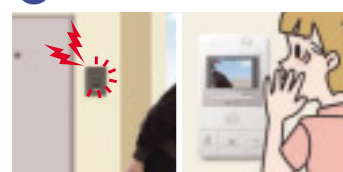

ズーム&ワイド切り替えもワンタッチ

くっきり見やすい3.5型カラー映像で、ズームとワイドの切り替えも可能。

※ズーム/ワイドの切り替えは集合玄関機の映像のみ可能

ボタンが光って操作をガイド

次に操作するボタンが点滅し操作をガイド。迷わず操作ができます。

ほぼ真横まで見えるパノラマワイド

エントランスを幅広い角度で見渡せます。

※エントランス(集合玄関機)の広角映像イメージです。※本機能は集合玄関機の映像のみ可能。

映り込みを防止!カバーレスレンズ

〈従来品〉 〈新カメラ付集合玄関機〉

自動録画

エントランスと住戸玄関の訪問者を自動録画。1件あたり6画面、最大40件録画できます。

エントランスも住戸玄関もカラー映像

住戸玄関前もカラー映像を確認できセキュリティアップ。

〈エントランス映像〉 〈住戸玄関映像〉

音と光で不審者を威嚇

① 不審者を見かけたら...

② 非常ボタンを押して

③ 音と光で威嚇!

〈非常連動録画〉

非常ボタンを押すと住戸玄関子機前の映像を30秒間(30画面)録画します。