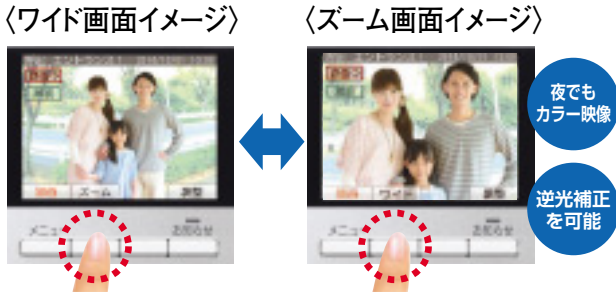

ズーム&ワイド切り替えもワンタッチ

くっきり見やすい3.5型カラー映像で、ズームとワイドの切り替えも可能。

※ズーム/ワイドの切り替えは集合玄関機の映像のみ可能

ボタンが光って操作をガイド

次に操作するボタンが点滅し操作をガイド。迷わず操作ができます。

ほぼ真横まで見えるパノラマワイド

エントランスを幅広い角度で見渡せます。

※エントランス(集合玄関機)の広角映像イメージです。※本機能は集合玄関機の映像のみ可能。

映り込みを防止!カバーレスレンズ

〈従来品〉 〈新カメラ付集合玄関機〉

自動録画

エントランスと住戸玄関の訪問者を自動録画。1件あたり6画面、最大40件録画できます。

エントランスも住戸玄関もカラー映像

住戸玄関前もカラー映像を確認できセキュリティアップ。

〈エントランス映像〉 〈住戸玄関映像〉

音と光で不審者を威嚇

① 不審者を見かけたら...

② 非常ボタンを押して

③ 音と光で威嚇!

〈非常連動録画〉

非常ボタンを押すと住戸玄関子機前の映像を30秒間(30画面)録画します。