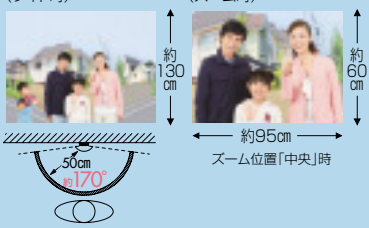

玄関子機を横から見た断面図

または

WJW-LC-T

テレビドアホンワイヤレスセット

WJ-45

- オープン価格
- WJ-DA、WJ-4MED-T、WJ-4WDのセット
- 録画再生機能付、2世帯住宅対応
- AC電源直結式

夜の訪問者の顔もカラー映像で確認できます。(カメラ前約50cm)

映る範囲(カメラ前約50cm)

(ワイド時)

(ズーム時)

約130cm

約60cm

約95cm

ズーム位置「中央」時

【玄関子機②】

カメラ付玄関子機
WJ-DA
オープン価格